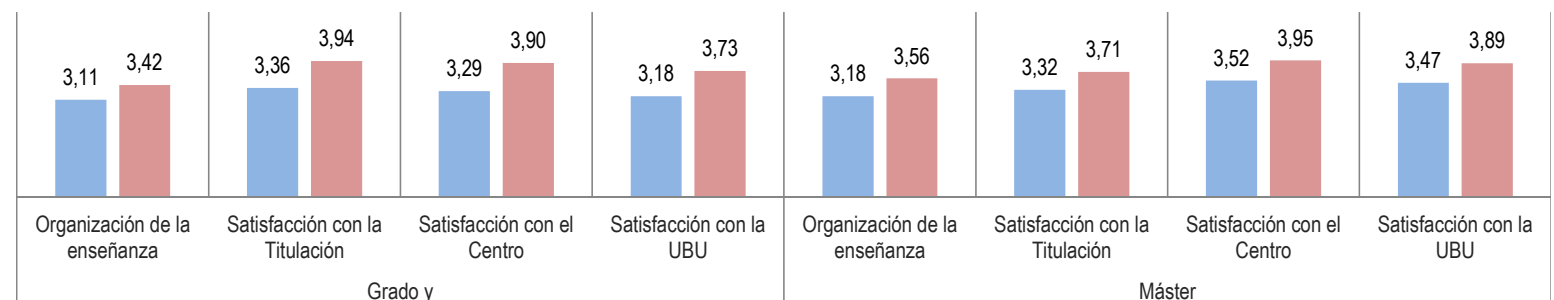

Datos de análisis: Egresados de la cohorte de egreso 2013-14.

Fecha de estudio: Estudio realizado según el procedimiento aprobado, al año de egreso, en este caso mayo de 2015

EGRESADOS

Nota: Si aparece la marca "-", indica que para la cohorte de egreso analizada y la desagregación indicada no hay estudiantes egresados.

Nota: Si no aparece ningún valor, indica que para la cohorte de egreso analizada y la desagregación indicada no se tiene respuesta de los egresados.

PARTICIPACIÓN

Universidad de Burgos (UBU)	Grados y Curso de Adaptación al Grado:	47,76%	Máster:	51,67%
Fac. Ciencias	Grados y Curso de Adaptación al Grado:	57,73%	Máster:	50,15%

RESULTADOS DE SATISFACCIÓN GENERAL CON EL PASO POR LA UNIVERSIDAD DE BURGOS

	Organización de la enseñanza		Satisfacción con la Titulación		Satisfacción con el Centro		Satisfacción con la UBU	
	Grado y CA al Grado	Máster	Grado y CA al Grado	Máster	Grado y CA al Grado	Máster	Grado y CA al Grado	Máster
Universidad de Burgos (UBU)	3,11	3,18	3,36	3,32	3,29	3,52	3,18	3,47
Fac. Ciencias	3,42	3,56	3,94	3,71	3,90	3,95	3,73	3,89

Media de satisfacción en una escala tipo Likert de 1 (muy baja) a 5 (muy alta)

■ Universidad de Burgos (UBU) ■ Fac. Ciencias

RESULTADOS DE EMPLEABILIDAD E INSERCIÓN LABORAL

Antes de terminar la titulación