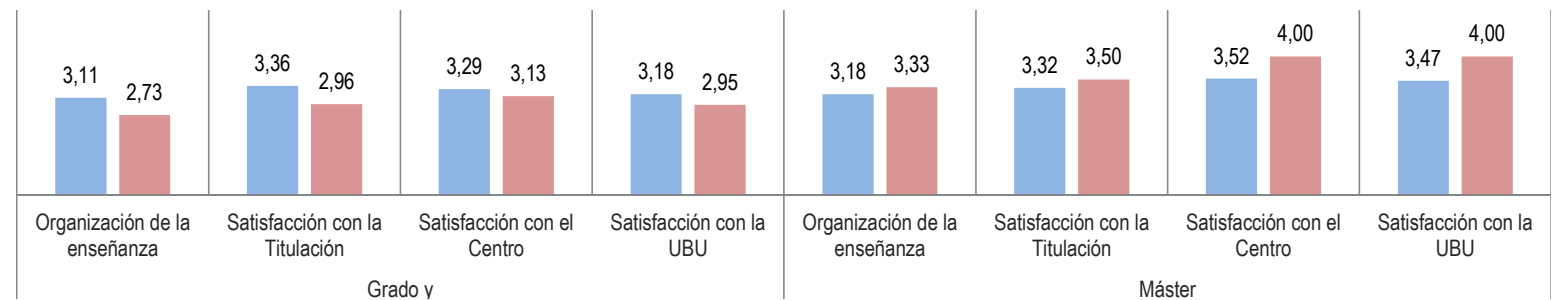

Datos de análisis: Egresados de la cohorte de egreso 2013-14.

Fecha de estudio: Estudio realizado según el procedimiento aprobado, al año de egreso, en este caso mayo de 2015

EGRESADOS

Nota: Si aparece la marca "-", indica que para la cohorte de egreso analizada y la desagregación indicada no hay estudiantes egresados.

Nota: Si no aparece ningún valor, indica que para la cohorte de egreso analizada y la desagregación indicada no se tiene respuesta de los egresados.

PARTICIPACIÓN

Universidad de Burgos (UBU)	Grados y Curso de Adaptación al Grado:	47,76%	Máster:	51,67%
Fac. Derecho	Grados y Curso de Adaptación al Grado:	50,92%	Máster:	28,57%

RESULTADOS DE SATISFACCIÓN GENERAL CON EL PASO POR LA UNIVERSIDAD DE BURGOS

	Organización de la enseñanza		Satisfacción con la Titulación		Satisfacción con el Centro		Satisfacción con la UBU	
	Grado y CA al Grado	Máster	Grado y CA al Grado	Máster	Grado y CA al Grado	Máster	Grado y CA al Grado	Máster
Universidad de Burgos (UBU)	3,11	3,18	3,36	3,32	3,29	3,52	3,18	3,47
Fac. Derecho	2,73	3,33	2,96	3,50	3,13	4,00	2,95	4,00

Media de satisfacción en una escala tipo Likert de 1 (muy baja) a 5 (muy alta)

■ Universidad de Burgos (UBU) ■ Fac. Derecho

RESULTADOS DE EMPLEABILIDAD E INSERCIÓN LABORAL

Antes de terminar la titulación