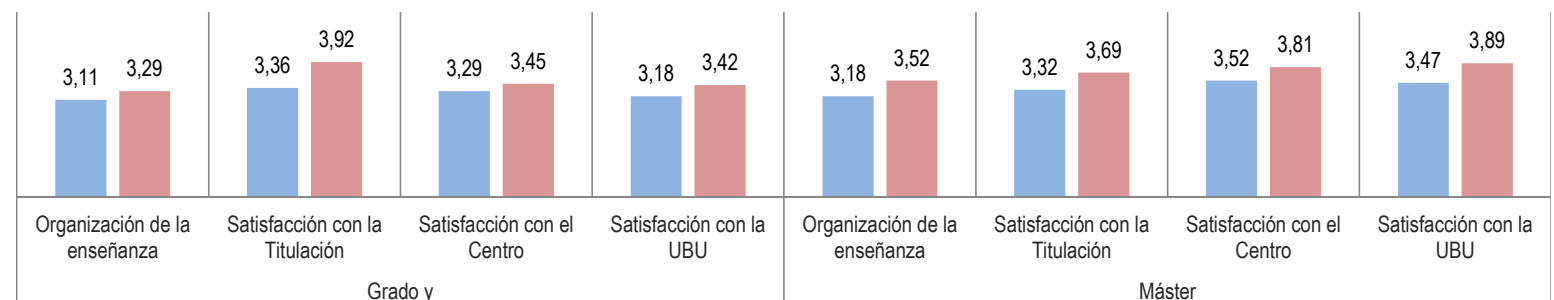

Centro: Fac. Educación

Cohorte de egreso: 2013-14

Datos de análisis: Egresados de la cohorte de egreso 2013-14.

Fecha de estudio: Estudio realizado según el procedimiento aprobado, al año de egreso, en este caso mayo de 2015

EGRESADOS

Nota: Si aparece la marca "-", indica que para la cohorte de egreso analizada y la desagregación indicada no hay estudiantes egresados.

Nota: Si no aparece ningún valor, indica que para la cohorte de egreso analizada y la desagregación indicada no se tiene respuesta de los egresados.

PARTICIPACIÓN

Universidad de Burgos (UBU)	Grados y Curso de Adaptación al Grado:	47,76%	Máster:	51,67%
Fac. Educación	Grados y Curso de Adaptación al Grado:	48,68%	Máster:	44,70%

RESULTADOS DE SATISFACCIÓN GENERAL CON EL PASO POR LA UNIVERSIDAD DE BURGOS

	Organización de la enseñanza		Satisfacción con la Titulación		Satisfacción con el Centro		Satisfacción con la UBU	
	Grado y CA al Grado	Máster	Grado y CA al Grado	Máster	Grado y CA al Grado	Máster	Grado y CA al Grado	Máster
Universidad de Burgos (UBU)	3,11	3,18	3,36	3,32	3,29	3,52	3,18	3,47
Fac. Educación	3,29	3,52	3,92	3,69	3,45	3,81	3,42	3,89

Media de satisfacción en una escala tipo Likert de 1 (muy baja) a 5 (muy alta)

■ Universidad de Burgos (UBU)

■ Fac. Educación