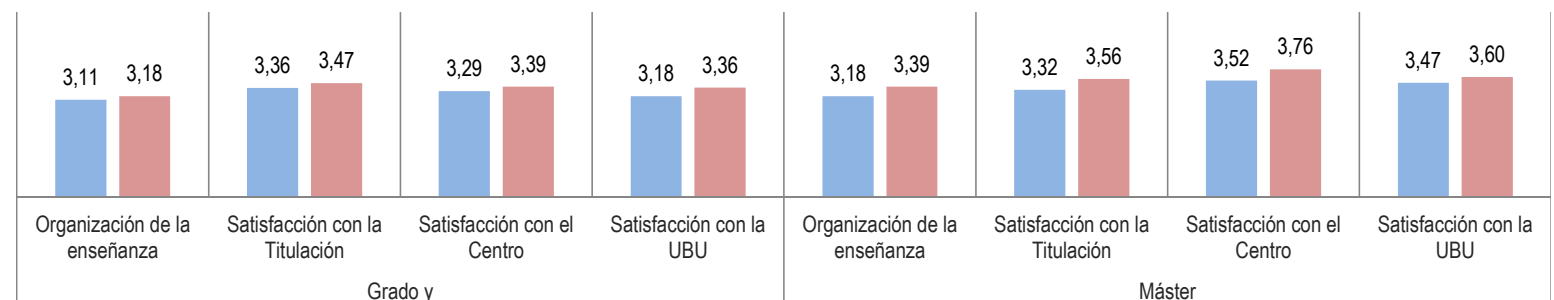

Centro: Esc. Politécnica Universitaria

Cohorte de egreso: 2013-14

Datos de análisis: Egresados de la cohorte de egreso 2013-14.

Fecha de estudio: Estudio realizado según el procedimiento aprobado, al año de egreso, en este caso mayo de 2015

EGRESADOS

Nota: Si aparece la marca "-", indica que para la cohorte de egreso analizada y la desagregación indicada no hay estudiantes egresados.

Nota: Si no aparece ningún valor, indica que para la cohorte de egreso analizada y la desagregación indicada no se tiene respuesta de los egresados.

PARTICIPACIÓN

Universidad de Burgos (UBU)	Grados y Curso de Adaptación al Grado:	47,76%	Máster:	51,67%
Esc. Politécnica Universitaria	Grados y Curso de Adaptación al Grado:	56,13%	Máster:	67,94%

RESULTADOS DE SATISFACCIÓN GENERAL CON EL PASO POR LA UNIVERSIDAD DE BURGOS

	Organización de la enseñanza		Satisfacción con la Titulación		Satisfacción con el Centro		Satisfacción con la UBU	
	Grado y CA al Grado	Máster	Grado y CA al Grado	Máster	Grado y CA al Grado	Máster	Grado y CA al Grado	Máster
Universidad de Burgos (UBU)	3,11	3,18	3,36	3,32	3,29	3,52	3,18	3,47
Esc. Politécnica Universitaria	3,18	3,39	3,47	3,56	3,39	3,76	3,36	3,60

Media de satisfacción en una escala tipo Likert de 1 (muy baja) a 5 (muy alta)

■ Universidad de Burgos (UBU)

■ Esc. Politécnica Universitaria