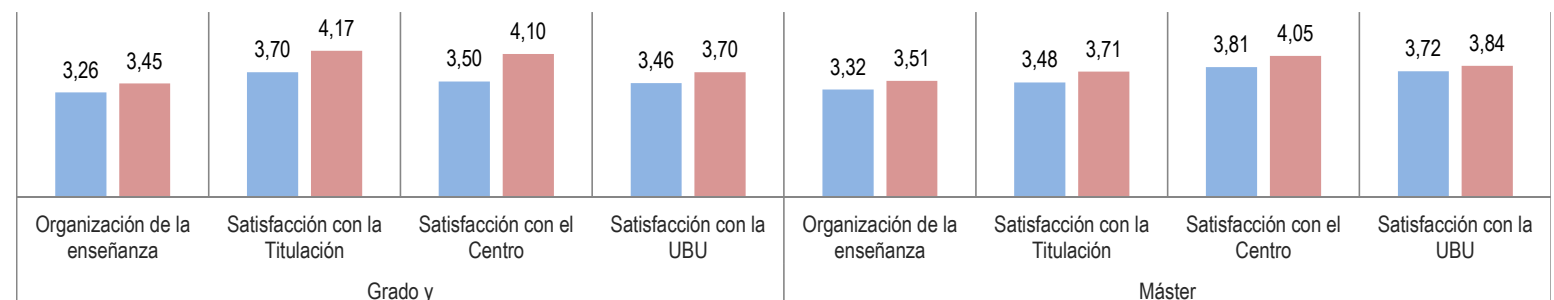

Datos de análisis: Egresados de la cohorte de egreso 2014-15.

Fecha de estudio: Estudio realizado según el procedimiento aprobado, al año de egreso, en este caso mayo de 2016

EGRESADOS

Nota: Si aparece la marca "-", indica que para la cohorte de egreso analizada y la desagregación indicada no hay estudiantes egresados.

Nota: Si no aparece ningún valor, indica que para la cohorte de egreso analizada y la desagregación indicada no se tiene respuesta de los egresados.

PARTICIPACIÓN

Universidad de Burgos (UBU)	Grados y Curso de Adaptación al Grado:	54,79%	Máster:	58,37%
Fac. Ciencias	Grados y Curso de Adaptación al Grado:	56,24%	Máster:	56,69%

RESULTADOS DE SATISFACCIÓN GENERAL CON EL PASO POR LA UNIVERSIDAD DE BURGOS

	Organización de la enseñanza		Satisfacción con la Titulación		Satisfacción con el Centro		Satisfacción con la UBU	
	Grado y CA al Grado	Máster	Grado y CA al Grado	Máster	Grado y CA al Grado	Máster	Grado y CA al Grado	Máster
Universidad de Burgos (UBU)	3,26	3,32	3,70	3,48	3,50	3,81	3,46	3,72
Fac. Ciencias	3,45	3,51	4,17	3,71	4,10	4,05	3,70	3,84

Media de satisfacción en una escala tipo Likert de 1 (muy baja) a 5 (muy alta)

■ Universidad de Burgos (UBU) ■ Fac. Ciencias

RESULTADOS DE EMPLEABILIDAD E INSERCIÓN LABORAL

Antes de terminar la titulación