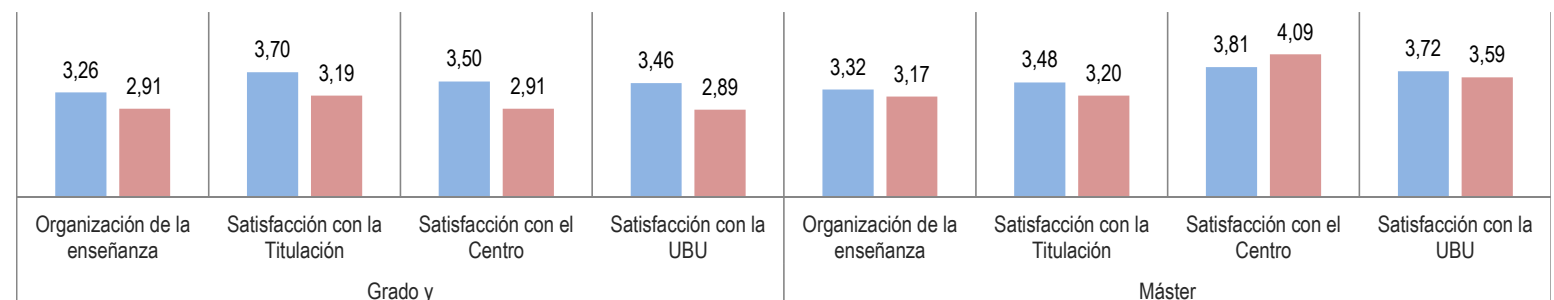

EGRESADOS

Nota: Si aparece la marca "-", indica que para la cohorte de egreso analizada y la desagregación indicada no hay estudiantes egresados.

Nota: Si no aparece ningún valor, indica que para la cohorte de egreso analizada y la desagregación indicada no se tiene respuesta de los egresados.

PARTICIPACIÓN

Universidad de Burgos (UBU)	Grados y Curso de Adaptación al Grado:	54,79%	Máster:	58,37%
Fac. Derecho	Grados y Curso de Adaptación al Grado:	61,69%	Máster:	68,75%

RESULTADOS DE SATISFACCIÓN GENERAL CON EL PASO POR LA UNIVERSIDAD DE BURGOS

	Organización de la enseñanza		Satisfacción con la Titulación		Satisfacción con el Centro		Satisfacción con la UBU	
	Grado y CA al Grado	Máster	Grado y CA al Grado	Máster	Grado y CA al Grado	Máster	Grado y CA al Grado	Máster
Universidad de Burgos (UBU)	3,26	3,32	3,70	3,48	3,50	3,81	3,46	3,72
Fac. Derecho	2,91	3,17	3,19	3,20	2,91	4,09	2,89	3,59

Media de satisfacción en una escala tipo Likert de 1 (muy baja) a 5 (muy alta)

■ Universidad de Burgos (UBU) ■ Fac. Derecho

RESULTADOS DE EMPLEABILIDAD E INSERCIÓN LABORAL

Antes de terminar la titulación