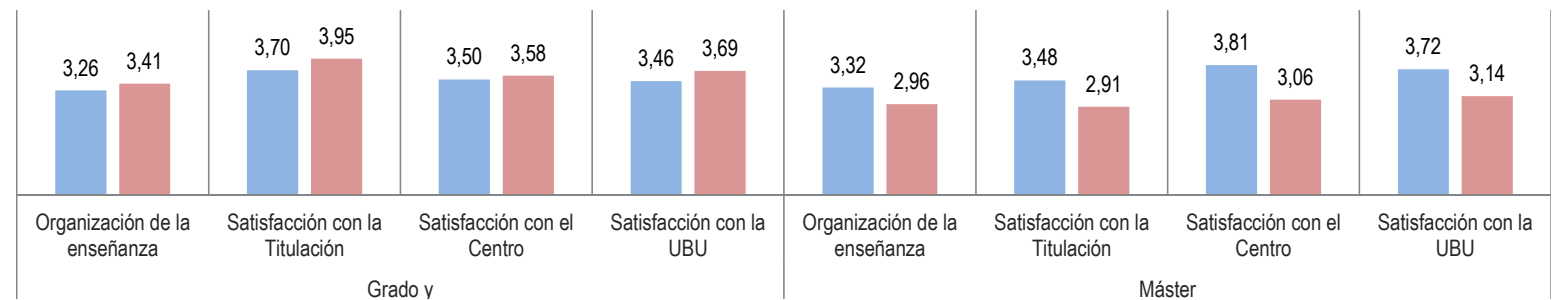

EGRESADOS

Nota: Si aparece la marca "-", indica que para la cohorte de egreso analizada y la desagregación indicada no hay estudiantes egresados.

Nota: Si no aparece ningún valor, indica que para la cohorte de egreso analizada y la desagregación indicada no se tiene respuesta de los egresados.

PARTICIPACIÓN

Universidad de Burgos (UBU)	Grados y Curso de Adaptación al Grado:	54,79%	Máster:	58,37%
Fac. Educación	Grados y Curso de Adaptación al Grado:	48,09%	Máster:	57,59%

RESULTADOS DE SATISFACCIÓN GENERAL CON EL PASO POR LA UNIVERSIDAD DE BURGOS

	Organización de la enseñanza		Satisfacción con la Titulación		Satisfacción con el Centro		Satisfacción con la UBU	
	Grado y CA al Grado	Máster	Grado y CA al Grado	Máster	Grado y CA al Grado	Máster	Grado y CA al Grado	Máster
Universidad de Burgos (UBU)	3,26	3,32	3,70	3,48	3,50	3,81	3,46	3,72
Fac. Educación	3,41	2,96	3,95	2,91	3,58	3,06	3,69	3,14

Media de satisfacción en una escala tipo Likert de 1 (muy baja) a 5 (muy alta)

■ Universidad de Burgos (UBU)

■ Fac. Educación

RESULTADOS DE EMPLEABILIDAD E INSERCIÓN LABORAL

Antes de terminar la titulación