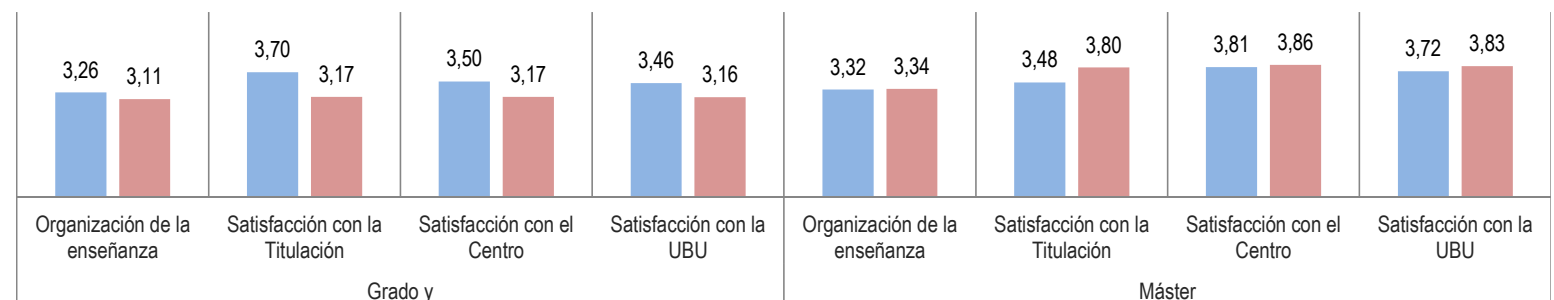

Centro: Esc. Politécnica Universitaria

Cohorte de egreso: 2014-15

Datos de análisis: Egresados de la cohorte de egreso 2014-15.

Fecha de estudio: Estudio realizado según el procedimiento aprobado, al año de egreso, en este caso mayo de 2016

EGRESADOS

Nota: Si aparece la marca "-", indica que para la cohorte de egreso analizada y la desagregación indicada no hay estudiantes egresados.

Nota: Si no aparece ningún valor, indica que para la cohorte de egreso analizada y la desagregación indicada no se tiene respuesta de los egresados.

PARTICIPACIÓN

Universidad de Burgos (UBU)	Grados y Curso de Adaptación al Grado:	54,79%	Máster:	58,37%
Esc. Politécnica Universitaria	Grados y Curso de Adaptación al Grado:	53,61%	Máster:	48,52%

RESULTADOS DE SATISFACCIÓN GENERAL CON EL PASO POR LA UNIVERSIDAD DE BURGOS

	Organización de la enseñanza		Satisfacción con la Titulación		Satisfacción con el Centro		Satisfacción con la UBU	
	Grado y CA al Grado	Máster	Grado y CA al Grado	Máster	Grado y CA al Grado	Máster	Grado y CA al Grado	Máster
Universidad de Burgos (UBU)	3,26	3,32	3,70	3,48	3,50	3,81	3,46	3,72
Esc. Politécnica Universitaria	3,11	3,34	3,17	3,80	3,17	3,86	3,16	3,83

Media de satisfacción en una escala tipo Likert de 1 (muy baja) a 5 (muy alta)

■ Universidad de Burgos (UBU)

■ Esc. Politécnica Universitaria