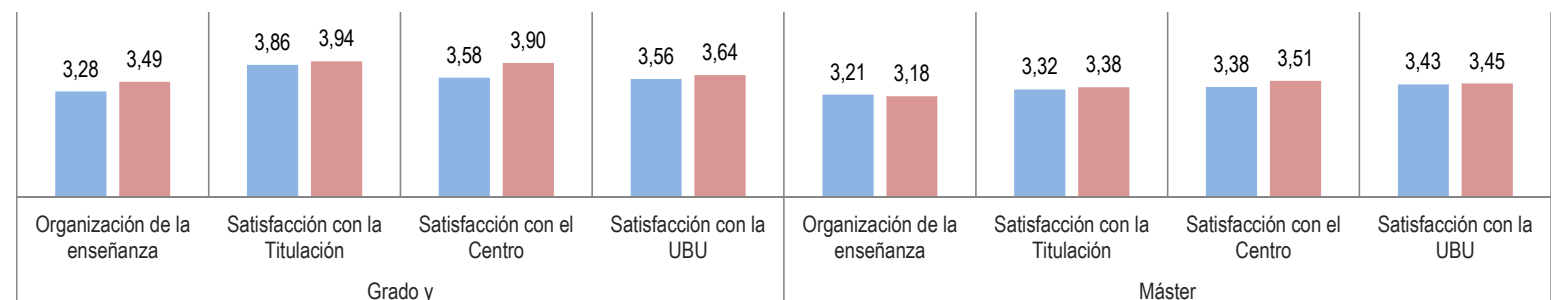

Datos de análisis: Egresados de la cohorte de egreso 2015-16.

Fecha de estudio: Estudio realizado según el procedimiento aprobado, al año de egreso, en este caso mayo de 2017

EGRESADOS

Nota: Si aparece la marca "-", indica que para la cohorte de egreso analizada y la desagregación indicada no hay estudiantes egresados.

Nota: Si no aparece ningún valor, indica que para la cohorte de egreso analizada y la desagregación indicada no se tiene respuesta de los egresados.

PARTICIPACIÓN

Universidad de Burgos (UBU)	Grados y Curso de Adaptación al Grado:	63,37%	Máster:	55,86%
Fac. Ciencias	Grados y Curso de Adaptación al Grado:	44,16%	Máster:	60,35%

RESULTADOS DE SATISFACCIÓN GENERAL CON EL PASO POR LA UNIVERSIDAD DE BURGOS

	Organización de la enseñanza		Satisfacción con la Titulación		Satisfacción con el Centro		Satisfacción con la UBU	
	Grado y CA al Grado	Máster	Grado y CA al Grado	Máster	Grado y CA al Grado	Máster	Grado y CA al Grado	Máster
Universidad de Burgos (UBU)	3,28	3,21	3,86	3,32	3,58	3,38	3,56	3,43
Fac. Ciencias	3,49	3,18	3,94	3,38	3,90	3,51	3,64	3,45

Media de satisfacción en una escala tipo Likert de 1 (muy baja) a 5 (muy alta)

■ Universidad de Burgos (UBU) ■ Fac. Ciencias