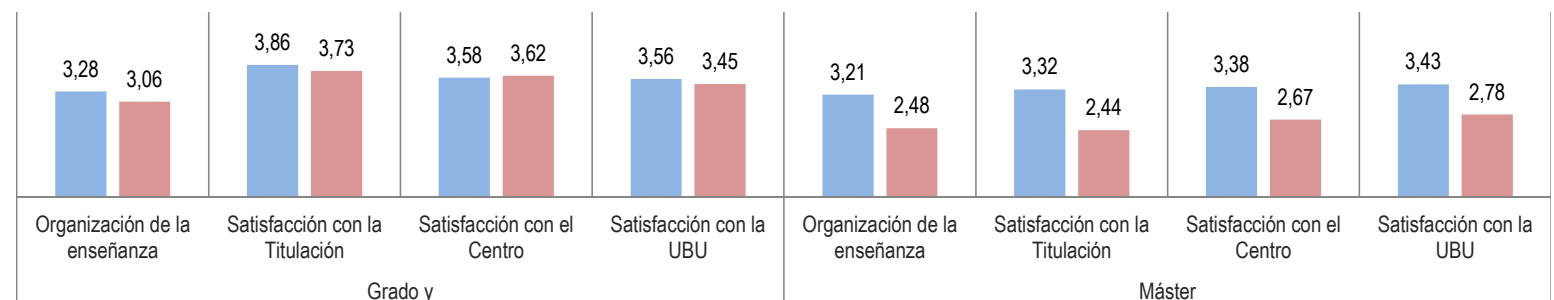

Datos de análisis: Egresados de la cohorte de egreso 2015-16.

Fecha de estudio: Estudio realizado según el procedimiento aprobado, al año de egreso, en este caso mayo de 2017

EGRESADOS

Nota: Si aparece la marca "-", indica que para la cohorte de egreso analizada y la desagregación indicada no hay estudiantes egresados.

Nota: Si no aparece ningún valor, indica que para la cohorte de egreso analizada y la desagregación indicada no se tiene respuesta de los egresados.

PARTICIPACIÓN

Universidad de Burgos (UBU)	Grados y Curso de Adaptación al Grado:	63,37%	Máster:	55,86%
Fac. Derecho	Grados y Curso de Adaptación al Grado:	62,29%	Máster:	42,86%

RESULTADOS DE SATISFACCIÓN GENERAL CON EL PASO POR LA UNIVERSIDAD DE BURGOS

	Organización de la enseñanza		Satisfacción con la Titulación		Satisfacción con el Centro		Satisfacción con la UBU	
	Grado y CA al Grado	Máster	Grado y CA al Grado	Máster	Grado y CA al Grado	Máster	Grado y CA al Grado	Máster
Universidad de Burgos (UBU)	3,28	3,21	3,86	3,32	3,58	3,38	3,56	3,43
Fac. Derecho	3,06	2,48	3,73	2,44	3,62	2,67	3,45	2,78

Media de satisfacción en una escala tipo Likert de 1 (muy baja) a 5 (muy alta)

■ Universidad de Burgos (UBU) ■ Fac. Derecho

RESULTADOS DE EMPLEABILIDAD E INSERCIÓN LABORAL

Antes de terminar la titulación