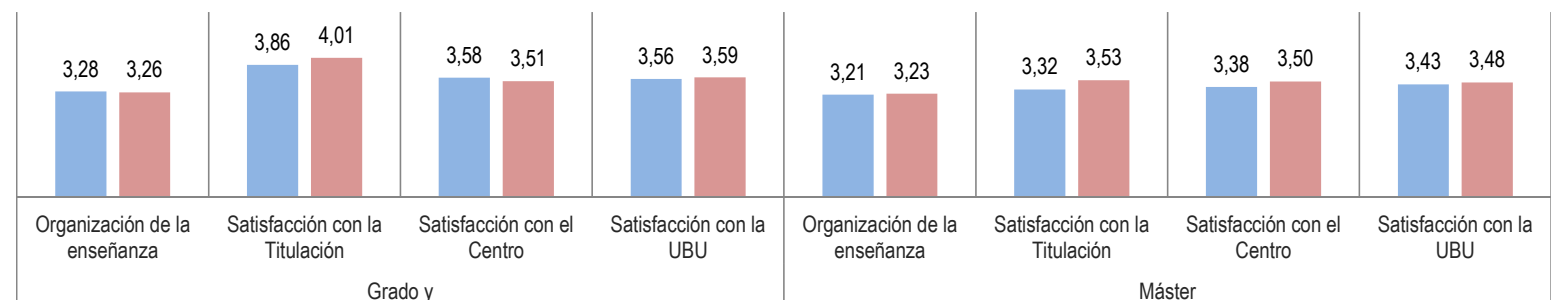

EGRESADOS

Nota: Si aparece la marca "-", indica que para la cohorte de egreso analizada y la desagregación indicada no hay estudiantes egresados.

Nota: Si no aparece ningún valor, indica que para la cohorte de egreso analizada y la desagregación indicada no se tiene respuesta de los egresados.

PARTICIPACIÓN

Universidad de Burgos (UBU)	Grados y Curso de Adaptación al Grado:	63,37%	Máster:	55,86%
Fac. Educación	Grados y Curso de Adaptación al Grado:	71,54%	Máster:	60,71%

RESULTADOS DE SATISFACCIÓN GENERAL CON EL PASO POR LA UNIVERSIDAD DE BURGOS

	Organización de la enseñanza		Satisfacción con la Titulación		Satisfacción con el Centro		Satisfacción con la UBU	
	Grado y CA al Grado	Máster	Grado y CA al Grado	Máster	Grado y CA al Grado	Máster	Grado y CA al Grado	Máster
Universidad de Burgos (UBU)	3,28	3,21	3,86	3,32	3,58	3,38	3,56	3,43
Fac. Educación	3,26	3,23	4,01	3,53	3,51	3,50	3,59	3,48

Media de satisfacción en una escala tipo Likert de 1 (muy baja) a 5 (muy alta)

■ Universidad de Burgos (UBU)

■ Fac. Educación

RESULTADOS DE EMPLEABILIDAD E INSERCIÓN LABORAL

Antes de terminar la titulación