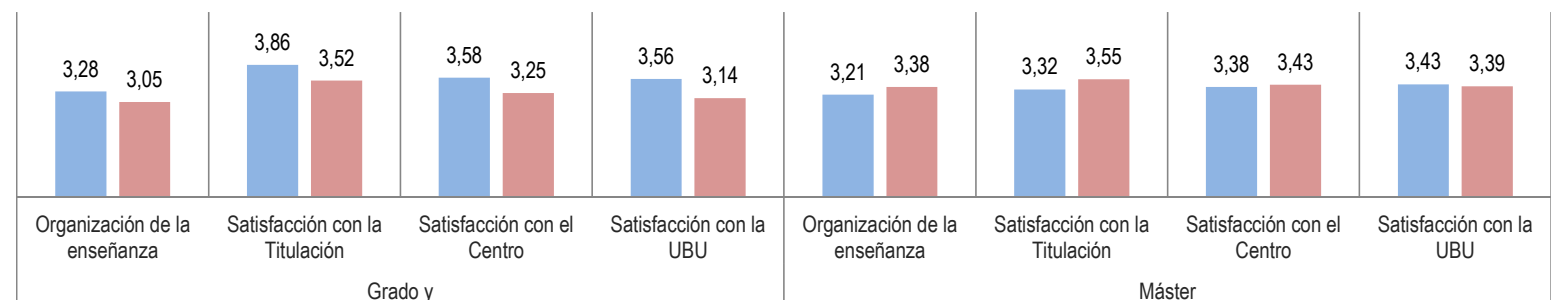

EGRESADOS

Nota: Si aparece la marca "-", indica que para la cohorte de egreso analizada y la desagregación indicada no hay estudiantes egresados.

Nota: Si no aparece ningún valor, indica que para la cohorte de egreso analizada y la desagregación indicada no se tiene respuesta de los egresados.

PARTICIPACIÓN

Universidad de Burgos (UBU)	Grados y Curso de Adaptación al Grado:	63,37%	Máster:	55,86%
Esc. Politécnica Universitaria	Grados y Curso de Adaptación al Grado:	59,98%	Máster:	71,25%

RESULTADOS DE SATISFACCIÓN GENERAL CON EL PASO POR LA UNIVERSIDAD DE BURGOS

	Organización de la enseñanza		Satisfacción con la Titulación		Satisfacción con el Centro		Satisfacción con la UBU	
	Grado y CA al Grado	Máster	Grado y CA al Grado	Máster	Grado y CA al Grado	Máster	Grado y CA al Grado	Máster
Universidad de Burgos (UBU)	3,28	3,21	3,86	3,32	3,58	3,38	3,56	3,43
Esc. Politécnica Universitaria	3,05	3,38	3,52	3,55	3,25	3,43	3,14	3,39

Media de satisfacción en una escala tipo Likert de 1 (muy baja) a 5 (muy alta)

■ Universidad de Burgos (UBU)

■ Esc. Politécnica Universitaria

RESULTADOS DE EMPLEABILIDAD E INSERCIÓN LABORAL

Antes de terminar la titulación