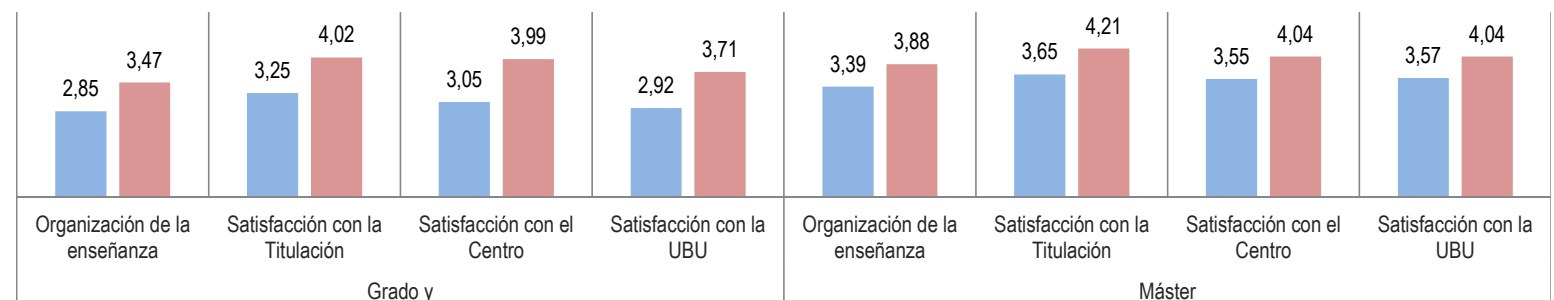

Datos de análisis: Egresados de la cohorte de egreso 2016-17.

Fecha de estudio: Estudio realizado según el procedimiento aprobado, al año de egreso, en este caso mayo de 2018

EGRESADOS

Nota: Si aparece la marca "-", indica que para la cohorte de egreso analizada y la desagregación indicada no hay estudiantes egresados.

Nota: Si no aparece ningún valor, indica que para la cohorte de egreso analizada y la desagregación indicada no se tiene respuesta de los egresados.

PARTICIPACIÓN

Universidad de Burgos (UBU)	Grados y Curso de Adaptación al Grado:	52,76%	Máster:	60,18%
Fac. Ciencias	Grados y Curso de Adaptación al Grado:	57,42%	Máster:	41,67%

RESULTADOS DE SATISFACCIÓN GENERAL CON EL PASO POR LA UNIVERSIDAD DE BURGOS

	Organización de la enseñanza		Satisfacción con la Titulación		Satisfacción con el Centro		Satisfacción con la UBU	
	Grado y CA al Grado	Máster	Grado y CA al Grado	Máster	Grado y CA al Grado	Máster	Grado y CA al Grado	Máster
Universidad de Burgos (UBU)	2,85	3,39	3,25	3,65	3,05	3,55	2,92	3,57
Fac. Ciencias	3,47	3,88	4,02	4,21	3,99	4,04	3,71	4,04

Media de satisfacción en una escala tipo Likert de 1 (muy baja) a 5 (muy alta)

■ Universidad de Burgos (UBU) ■ Fac. Ciencias

RESULTADOS DE EMPLEABILIDAD E INSERCIÓN LABORAL

Antes de terminar la titulación