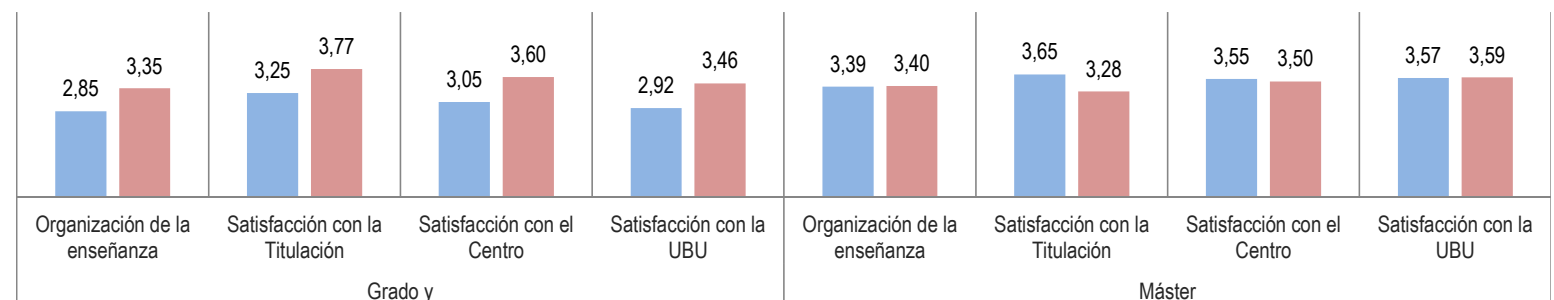

Datos de análisis: Egresados de la cohorte de egreso 2016-17.

Fecha de estudio: Estudio realizado según el procedimiento aprobado, al año de egreso, en este caso mayo de 2018

EGRESADOS

Nota: Si aparece la marca "-", indica que para la cohorte de egreso analizada y la desagregación indicada no hay estudiantes egresados.

Nota: Si no aparece ningún valor, indica que para la cohorte de egreso analizada y la desagregación indicada no se tiene respuesta de los egresados.

PARTICIPACIÓN

Universidad de Burgos (UBU)	Grados y Curso de Adaptación al Grado:	52,76%	Máster:	60,18%
Fac. Derecho	Grados y Curso de Adaptación al Grado:	57,25%	Máster:	81,03%

RESULTADOS DE SATISFACCIÓN GENERAL CON EL PASO POR LA UNIVERSIDAD DE BURGOS

	Organización de la enseñanza		Satisfacción con la Titulación		Satisfacción con el Centro		Satisfacción con la UBU	
	Grado y CA al Grado	Máster	Grado y CA al Grado	Máster	Grado y CA al Grado	Máster	Grado y CA al Grado	Máster
Universidad de Burgos (UBU)	2,85	3,39	3,25	3,65	3,05	3,55	2,92	3,57
Fac. Derecho	3,35	3,40	3,77	3,28	3,60	3,50	3,46	3,59

Media de satisfacción en una escala tipo Likert de 1 (muy baja) a 5 (muy alta)

■ Universidad de Burgos (UBU) ■ Fac. Derecho