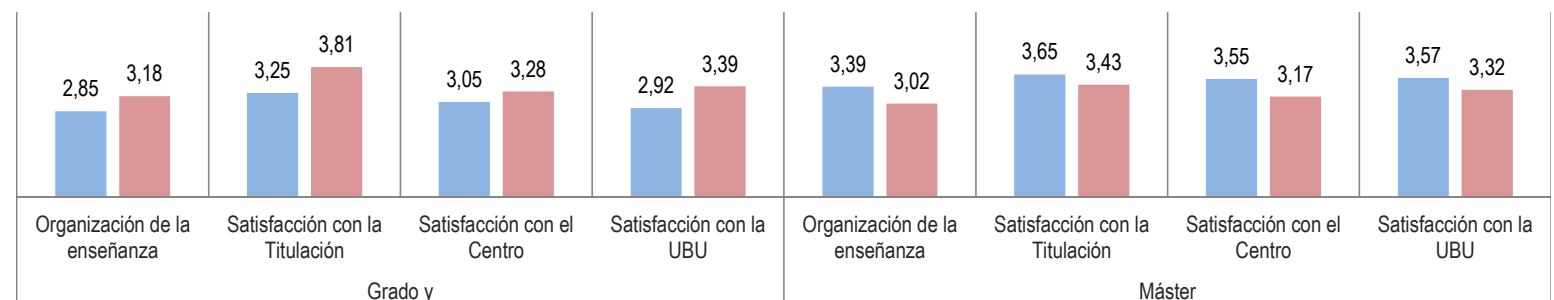

EGRESADOS

Nota: Si aparece la marca "-", indica que para la cohorte de egreso analizada y la desagregación indicada no hay estudiantes egresados.

Nota: Si no aparece ningún valor, indica que para la cohorte de egreso analizada y la desagregación indicada no se tiene respuesta de los egresados.

PARTICIPACIÓN

Universidad de Burgos (UBU)	Grados y Curso de Adaptación al Grado:	52,76%	Máster:	60,18%
Fac. Educación	Grados y Curso de Adaptación al Grado:	64,12%	Máster:	56,59%

RESULTADOS DE SATISFACCIÓN GENERAL CON EL PASO POR LA UNIVERSIDAD DE BURGOS

	Organización de la enseñanza		Satisfacción con la Titulación		Satisfacción con el Centro		Satisfacción con la UBU	
	Grado y CA al Grado	Máster	Grado y CA al Grado	Máster	Grado y CA al Grado	Máster	Grado y CA al Grado	Máster
Universidad de Burgos (UBU)	2,85	3,39	3,25	3,65	3,05	3,55	2,92	3,57
Fac. Educación	3,18	3,02	3,81	3,43	3,28	3,17	3,39	3,32

Media de satisfacción en una escala tipo Likert de 1 (muy baja) a 5 (muy alta)

■ Universidad de Burgos (UBU)

■ Fac. Educación

RESULTADOS DE EMPLEABILIDAD E INSERCIÓN LABORAL

Antes de terminar la titulación