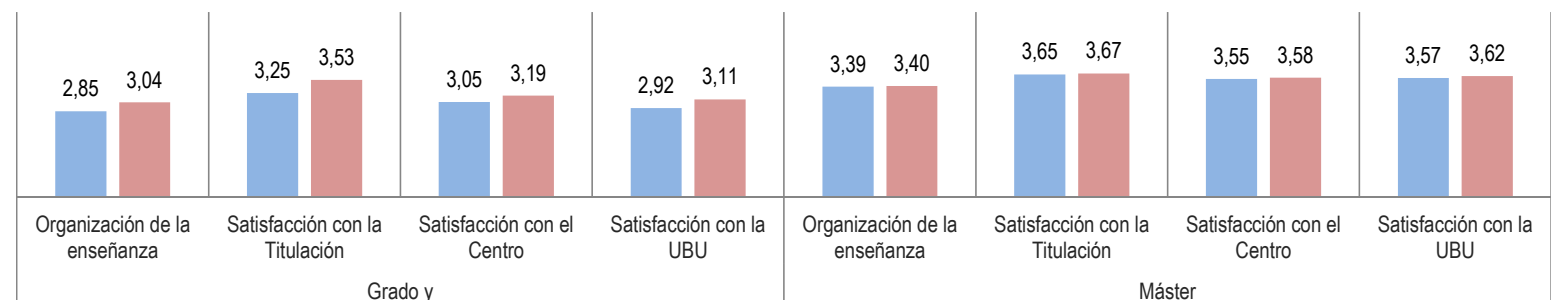

Centro: Esc. Politécnica Universitaria

Cohorte de egreso: 2016-17

Datos de análisis: Egresados de la cohorte de egreso 2016-17.

Fecha de estudio: Estudio realizado según el procedimiento aprobado, al año de egreso, en este caso mayo de 2018

EGRESADOS

Nota: Si aparece la marca "-", indica que para la cohorte de egreso analizada y la desagregación indicada no hay estudiantes egresados.

Nota: Si no aparece ningún valor, indica que para la cohorte de egreso analizada y la desagregación indicada no se tiene respuesta de los egresados.

PARTICIPACIÓN

Universidad de Burgos (UBU)	Grados y Curso de Adaptación al Grado:	52,76%	Máster:	60,18%
Esc. Politécnica Universitaria	Grados y Curso de Adaptación al Grado:	55,75%	Máster:	62,02%

RESULTADOS DE SATISFACCIÓN GENERAL CON EL PASO POR LA UNIVERSIDAD DE BURGOS

	Organización de la enseñanza		Satisfacción con la Titulación		Satisfacción con el Centro		Satisfacción con la UBU	
	Grado y CA al Grado	Máster	Grado y CA al Grado	Máster	Grado y CA al Grado	Máster	Grado y CA al Grado	Máster
Universidad de Burgos (UBU)	2,85	3,39	3,25	3,65	3,05	3,55	2,92	3,57
Esc. Politécnica Universitaria	3,04	3,40	3,53	3,67	3,19	3,58	3,11	3,62

Media de satisfacción en una escala tipo Likert de 1 (muy baja) a 5 (muy alta)

■ Universidad de Burgos (UBU)

■ Esc. Politécnica Universitaria