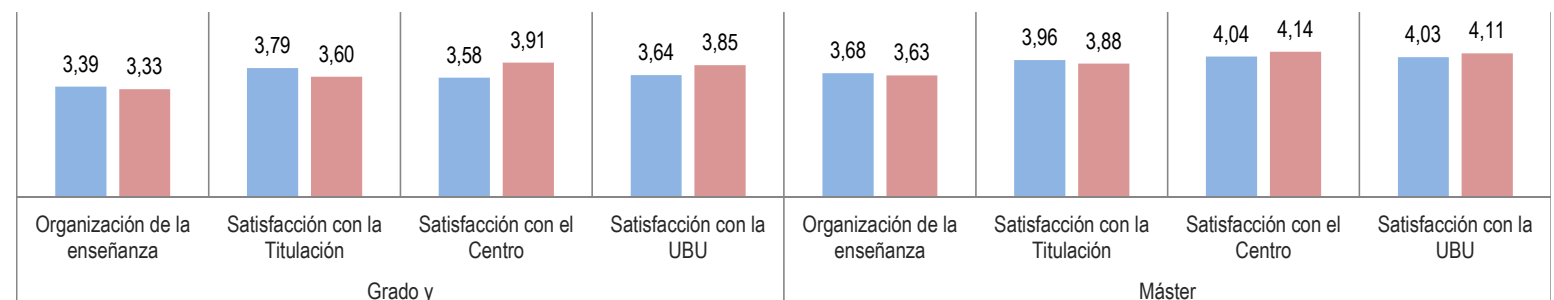

EGRESADOS

Nota: Si aparece la marca "-", indica que para la cohorte de egreso analizada y la desagregación indicada no hay estudiantes egresados.

Nota: Si no aparece ningún valor, indica que para la cohorte de egreso analizada y la desagregación indicada no se tiene respuesta de los egresados.

PARTICIPACIÓN

Universidad de Burgos (UBU)	Grados y Curso de Adaptación al Grado:	63,93%	Máster:	69,64%
Fac. Ciencias Económicas y Empresariales	Grados y Curso de Adaptación al Grado:	64,78%	Máster:	64,86%

RESULTADOS DE SATISFACCIÓN GENERAL CON EL PASO POR LA UNIVERSIDAD DE BURGOS

	Organización de la enseñanza		Satisfacción con la Titulación		Satisfacción con el Centro		Satisfacción con la UBU	
	Grado y CA al Grado	Máster	Grado y CA al Grado	Máster	Grado y CA al Grado	Máster	Grado y CA al Grado	Máster
Universidad de Burgos (UBU)	3,39	3,68	3,79	3,96	3,58	4,04	3,64	4,03
Fac. Ciencias Económicas y Empresariales	3,33	3,63	3,60	3,88	3,91	4,14	3,85	4,11

Media de satisfacción en una escala tipo Likert de 1 (muy baja) a 5 (muy alta)

■ Universidad de Burgos (UBU)

■ Fac. Ciencias Económicas y Empresariales

RESULTADOS DE EMPLEABILIDAD E INSERCIÓN LABORAL

Antes de terminar la titulación