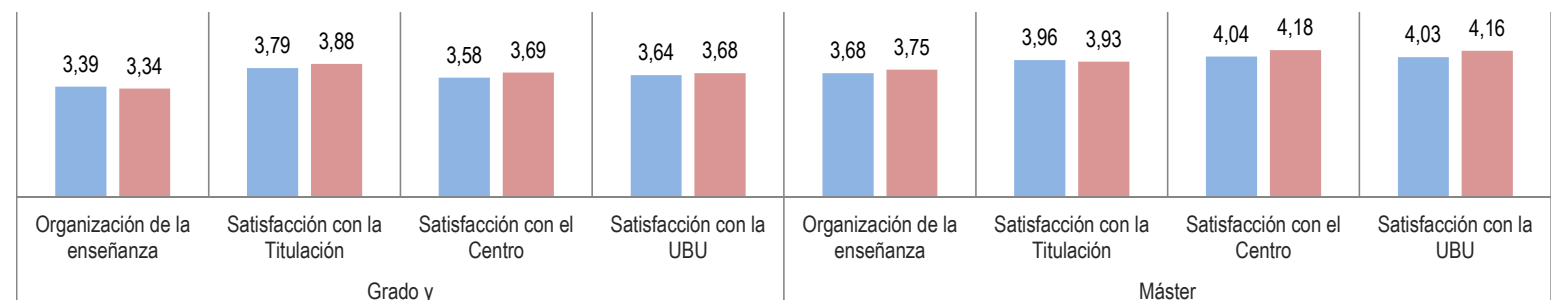

Datos de análisis: Egresados de la cohorte de egreso 2017-18.

Fecha de estudio: Estudio realizado según el procedimiento aprobado, al año de egreso, en este caso abril-mayo de 2019

EGRESADOS

Nota: Si aparece la marca "-", indica que para la cohorte de egreso analizada y la desagregación indicada no hay estudiantes egresados.

Nota: Si no aparece ningún valor, indica que para la cohorte de egreso analizada y la desagregación indicada no se tiene respuesta de los egresados.

PARTICIPACIÓN

Universidad de Burgos (UBU)	Grados y Curso de Adaptación al Grado:	63,93%	Máster:	69,64%
Fac. Ciencias	Grados y Curso de Adaptación al Grado:	68,89%	Máster:	77,98%

RESULTADOS DE SATISFACCIÓN GENERAL CON EL PASO POR LA UNIVERSIDAD DE BURGOS

	Organización de la enseñanza		Satisfacción con la Titulación		Satisfacción con el Centro		Satisfacción con la UBU	
	Grado y CA al Grado	Máster	Grado y CA al Grado	Máster	Grado y CA al Grado	Máster	Grado y CA al Grado	Máster
Universidad de Burgos (UBU)	3,39	3,68	3,79	3,96	3,58	4,04	3,64	4,03
Fac. Ciencias	3,34	3,75	3,88	3,93	3,69	4,18	3,68	4,16

Media de satisfacción en una escala tipo Likert de 1 (muy baja) a 5 (muy alta)

■ Universidad de Burgos (UBU) ■ Fac. Ciencias

RESULTADOS DE EMPLEABILIDAD E INSERCIÓN LABORAL

Antes de terminar la titulación