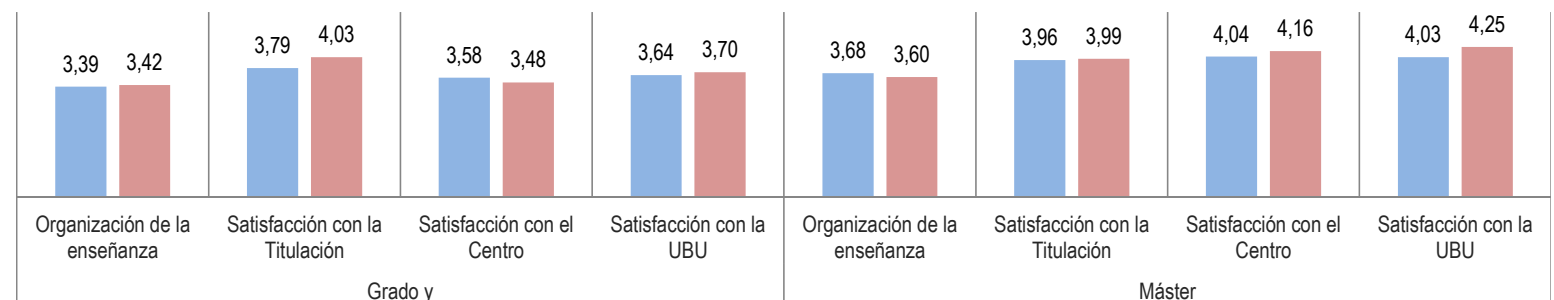

EGRESADOS

Nota: Si aparece la marca "-", indica que para la cohorte de egreso analizada y la desagregación indicada no hay estudiantes egresados.

Nota: Si no aparece ningún valor, indica que para la cohorte de egreso analizada y la desagregación indicada no se tiene respuesta de los egresados.

PARTICIPACIÓN

Universidad de Burgos (UBU)	Grados y Curso de Adaptación al Grado:	63,93%	Máster:	69,64%
Fac. Educación	Grados y Curso de Adaptación al Grado:	65,93%	Máster:	75,82%

RESULTADOS DE SATISFACCIÓN GENERAL CON EL PASO POR LA UNIVERSIDAD DE BURGOS

	Organización de la enseñanza		Satisfacción con la Titulación		Satisfacción con el Centro		Satisfacción con la UBU	
	Grado y CA al Grado	Máster	Grado y CA al Grado	Máster	Grado y CA al Grado	Máster	Grado y CA al Grado	Máster
Universidad de Burgos (UBU)	3,39	3,68	3,79	3,96	3,58	4,04	3,64	4,03
Fac. Educación	3,42	3,60	4,03	3,99	3,48	4,16	3,70	4,25

Medía de satisfacción en una escala tipo Likert de 1 (muy baja) a 5 (muy alta)

■ Universidad de Burgos (UBU)

■ Fac. Educación

RESULTADOS DE EMPLEABILIDAD E INSERCIÓN LABORAL

Antes de terminar la titulación