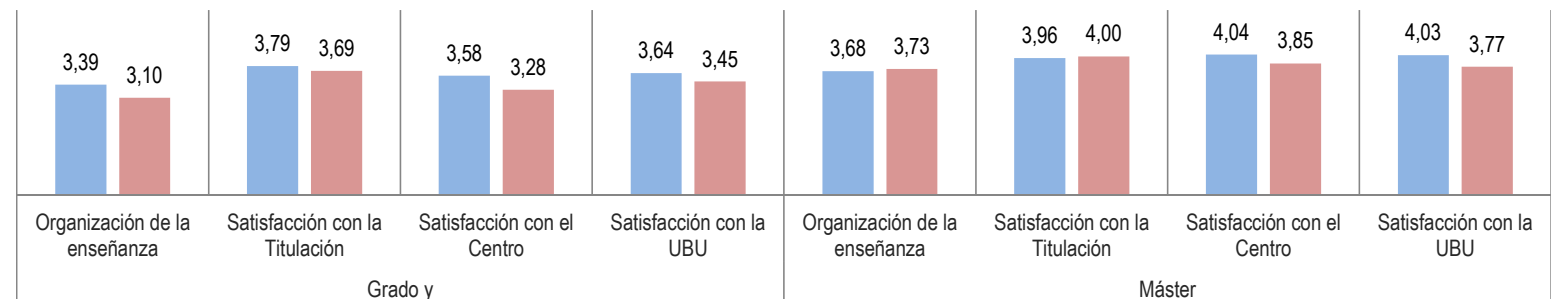

EGRESADOS

Nota: Si aparece la marca "-", indica que para la cohorte de egreso analizada y la desagregación indicada no hay estudiantes egresados.

Nota: Si no aparece ningún valor, indica que para la cohorte de egreso analizada y la desagregación indicada no se tiene respuesta de los egresados.

PARTICIPACIÓN

Universidad de Burgos (UBU)	Grados y Curso de Adaptación al Grado:	63,93%	Máster:	69,64%
Esc. Politécnica Universitaria	Grados y Curso de Adaptación al Grado:	72,99%	Máster:	59,72%

RESULTADOS DE SATISFACCIÓN GENERAL CON EL PASO POR LA UNIVERSIDAD DE BURGOS

	Organización de la enseñanza		Satisfacción con la Titulación		Satisfacción con el Centro		Satisfacción con la UBU	
	Grado y CA al Grado	Máster	Grado y CA al Grado	Máster	Grado y CA al Grado	Máster	Grado y CA al Grado	Máster
Universidad de Burgos (UBU)	3,39	3,68	3,79	3,96	3,58	4,04	3,64	4,03
Esc. Politécnica Universitaria	3,10	3,73	3,69	4,00	3,28	3,85	3,45	3,77

Medía de satisfacción en una escala tipo Likert de 1 (muy baja) a 5 (muy alta)

■ Universidad de Burgos (UBU)

■ Esc. Politécnica Universitaria

RESULTADOS DE EMPLEABILIDAD E INSERCIÓN LABORAL

Antes de terminar la titulación