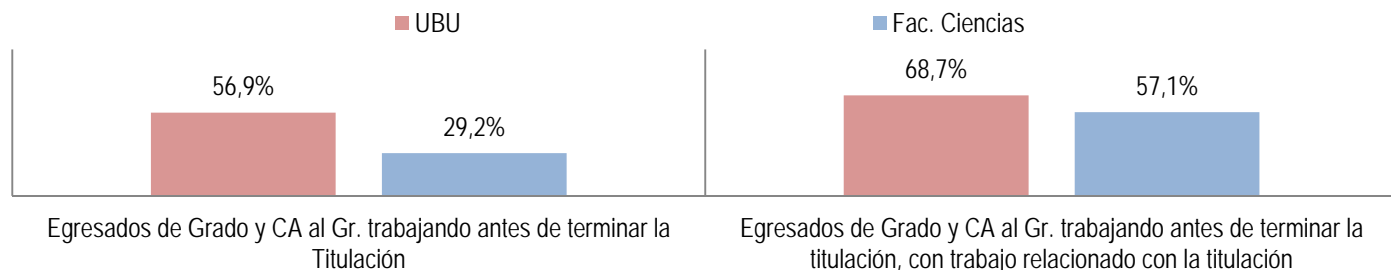

EGRESADOS

PARTICIPACIÓN

UBU	74,1%
Fac. Ciencias	62,2%

RESULTADOS DE SATISFACCIÓN GENERAL CON EL PASO POR LA UBU

	Desarrollo del Programa Formativo		Satisfacción con la Titulación		Satisfacción con el Centro		Satisfacción con la UBU	
	Grado y CA al Gr.	Máster	Grado y CA al Gr.	Máster	Grado y CA al Gr.	Máster	Grado y CA al Gr.	Máster
UBU	3,22	3,42	3,35	3,47	3,48	3,67	3,57	3,71
Fac. Ciencias	3,61	3,60	3,96	3,75	3,88	3,80	3,83	3,80

Media de satisfacción en una escala tipo Likert de 1 (muy baja) a 5 (muy alta)

RESULTADOS DE EMPLEABILIDAD E INSERCIÓN LABORAL

Antes de terminar la Titulación	% egresados con trabajo		% de los que están trabajando, con trabajo relacionado con la titulación	
	Grado y CA al Gr.	Máster	Grado y CA al Gr.	Máster
UBU	56,9%	78,8%	68,7%	39,7%
Fac. Ciencias	29,2%	65,0%	57,1%	38,5%