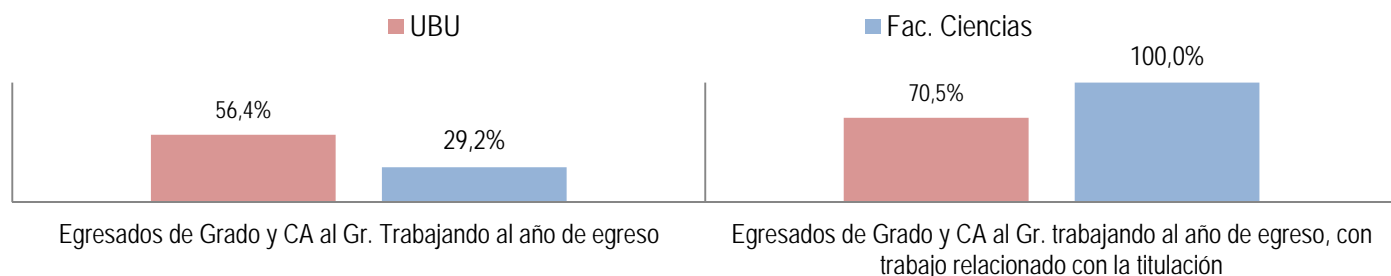

Media de satisfacción en una escala tipo Likert de 1 (muy baja) a 5 (muy alta)

RESULTADOS DE EMPLEABILIDAD E INSERCIÓN LABORAL

Antes de terminar la Titulación	% egresados con trabajo		% de los que están trabajando, con trabajo relacionado con la titulación	
	Grado y CA al Gr.	Máster	Grado y CA al Gr.	Máster
UBU	56,9%	78,8%	68,7%	39,7%
Fac. Ciencias	29,2%	65,0%	57,1%	38,5%

Al año de terminar la Titulación	Trabajando al año de egreso		Trabajando al año de egreso en algo relacionado	
	Grado y CA al Gr.	Máster	Grado y CA al Gr.	Máster
UBU	56,4%	57,6%	70,5%	56,1%
Fac. Ciencias	29,2%	60,0%	100,0%	58,3%