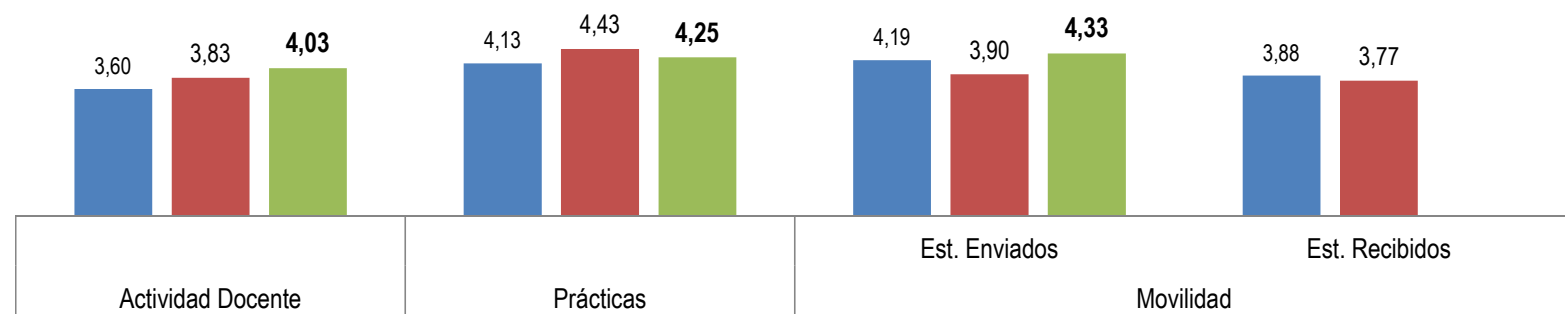

Titulación: **Gr. Español: Lengua y Literatura**

Centro: **Fac. Humanidades y Comunicación**

Nota: Valores para ESTUDIANTES, para PROFESORADO / TUTORES ACADÉMICOS y para TUTORES DE ORGANIZACIÓN del curso académico 2014-15.

Fecha: 2016

ESTUDIANTES

PARTICIPACIÓN

	Actividad Docente	Prácticas	Movilidad	
			Est. Enviados	Est. Recibidos
Universidad de Burgos (UBU)	49,01%	43,20%	43,63%	43,63%
Fac. Humanidades y Comunicación	56,20%	46,83%	53,86%	43,97%
Gr. Español: Lengua y Literatura	56,21%	50,00%	60,00%	Vinculados a Centro

RESULTADOS DE SATISFACCIÓN GENERAL

	Actividad Docente	Prácticas	Movilidad	
			Est. Enviados	Est. Recibidos
Universidad de Burgos (UBU)	3,60	4,13	4,19	3,88
Fac. Humanidades y Comunicación	3,83	4,43	3,90	3,77
Gr. Español: Lengua y Literatura	4,03	4,25	4,33	Vinculados a Centro

Media de satisfacción en una escala tipo Likert de 1 (muy baja) a 5 (muy alta)

■ Universidad de Burgos (UBU) ■ Fac. Humanidades y Comunicación ■ Gr. Español: Lengua y Literatura