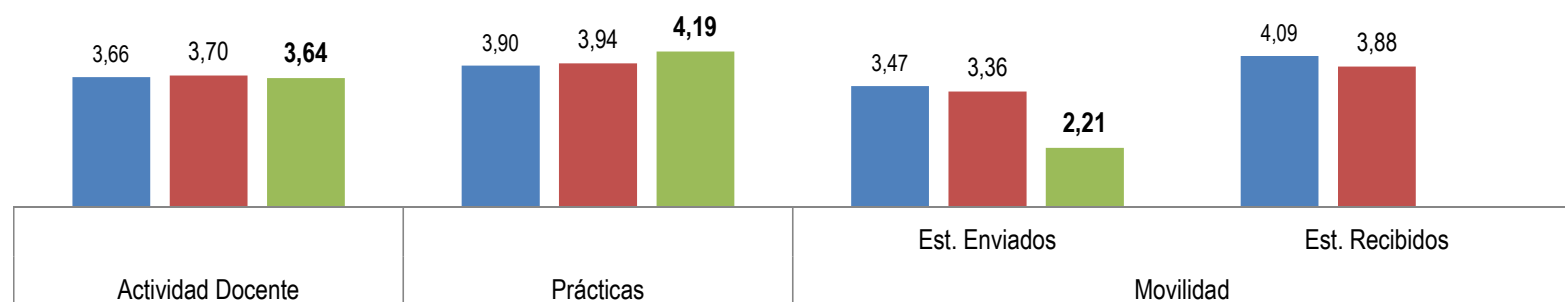

Titulación: **Gr. Derecho**

Centro: **Fac. Derecho**

Nota: Valores para ESTUDIANTES, para PROFESORADO / TUTORES ACADÉMICOS y para TUTORES DE ORGANIZACIÓN del curso académico 2016-17.

Fecha: Noviembre 2017

ESTUDIANTES

PARTICIPACIÓN

	Actividad Docente	Prácticas	Movilidad	
			Est. Enviados	Est. Recibidos
Universidad de Burgos (UBU)	51,22%	29,46%	30,77%	43,81%
Fac. Derecho	50,70%	24,10%	15,08%	49,75%
Gr. Derecho	25,87%	32,76%	4,55%	Vinculados a Centro

RESULTADOS DE SATISFACCIÓN GENERAL

	Actividad Docente	Prácticas	Movilidad	
			Est. Enviados	Est. Recibidos
Universidad de Burgos (UBU)	3,66	3,90	3,47	4,09
Fac. Derecho	3,70	3,94	3,36	3,88
Gr. Derecho	3,64	4,19	2,21	Vinculados a Centro

Media de satisfacción en una escala tipo Likert de 1 (muy baja) a 5 (muy alta)

■ Universidad de Burgos (UBU) ■ Fac. Derecho ■ Gr. Derecho