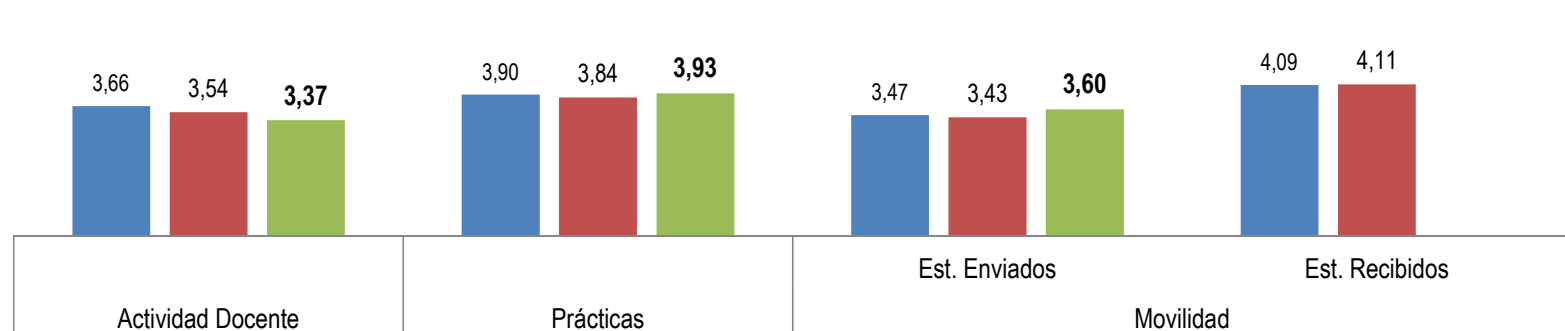

Titulación: **Gr. Ingeniería Informática**
Centro: Esc. Politécnica Universitaria

Nota: Valores para ESTUDIANTES, para PROFESORADO / TUTORES ACADÉMICOS y para TUTORES DE ORGANIZACIÓN del curso académico 2016-17.
Fecha: Noviembre 2017

ESTUDIANTES

PARTICIPACIÓN

	Actividad Docente	Prácticas	Movilidad	
			Est. Enviados	Est. Recibidos
Universidad de Burgos (UBU)	51,22%	29,46%	30,77%	43,81%
Esc. Politécnica Universitaria	47,79%	35,87%	24,74%	28,79%
Gr. Ingeniería Informática	44,68%	37,04%	27,27%	Vinculados a Centro

RESULTADOS DE SATISFACCIÓN GENERAL

	Actividad Docente	Prácticas	Movilidad	
			Est. Enviados	Est. Recibidos
Universidad de Burgos (UBU)	3,66	3,90	3,47	4,09
Esc. Politécnica Universitaria	3,54	3,84	3,43	4,11
Gr. Ingeniería Informática	3,37	3,93	3,60	Vinculados a Centro

Media de satisfacción en una escala tipo Likert de 1 (muy baja) a 5 (muy alta)

■ Universidad de Burgos (UBU) ■ Esc. Politécnica Universitaria ■ Gr. Ingeniería Informática