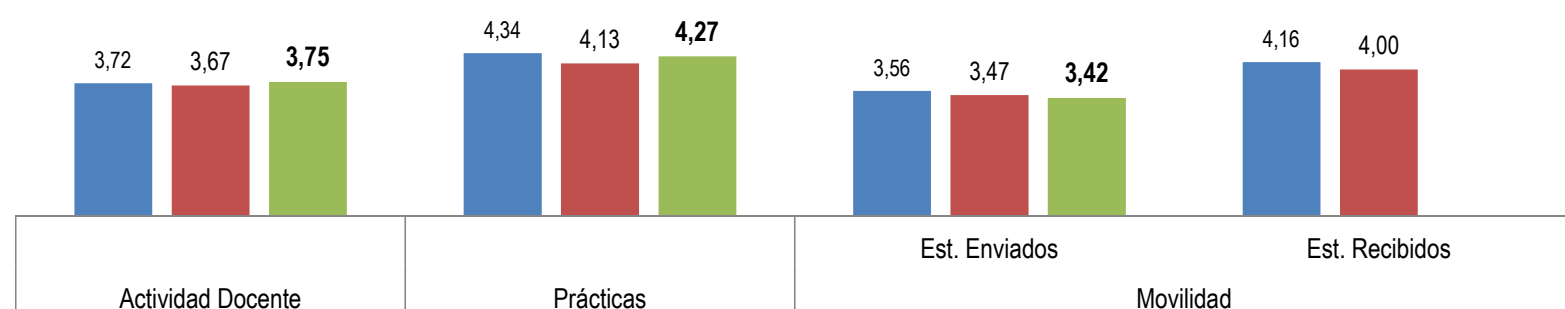

Titulación: Gr. Derecho

Centro: Fac. Derecho

Nota: Valores para ESTUDIANTES, para PROFESORADO / TUTORES ACADÉMICOS y para TUTORES DE ORGANIZACIÓN del curso académico 2017-18.

Fecha: Enero 2019

ESTUDIANTES

PARTICIPACIÓN

	Actividad Docente	Prácticas	Movilidad	
			Est. Enviados	Est. Recibidos
Universidad de Burgos (UBU)	62,32%	37,32%	43,93%	23,37%
Fac. Derecho	48,75%	41,98%	36,10%	16,13%
Gr. Derecho	36,49%	35,06%	21,51%	Vinculados a Centro

RESULTADOS DE SATISFACCIÓN GENERAL

	Actividad Docente	Prácticas	Movilidad	
			Est. Enviados	Est. Recibidos
Universidad de Burgos (UBU)	3,72	4,34	3,56	4,16
Fac. Derecho	3,67	4,13	3,47	4,00
Gr. Derecho	3,75	4,27	3,42	Vinculados a Centro

Media de satisfacción en una escala tipo Likert de 1 (muy baja) a 5 (muy alta)

■ Universidad de Burgos (UBU) ■ Fac. Derecho ■ Gr. Derecho