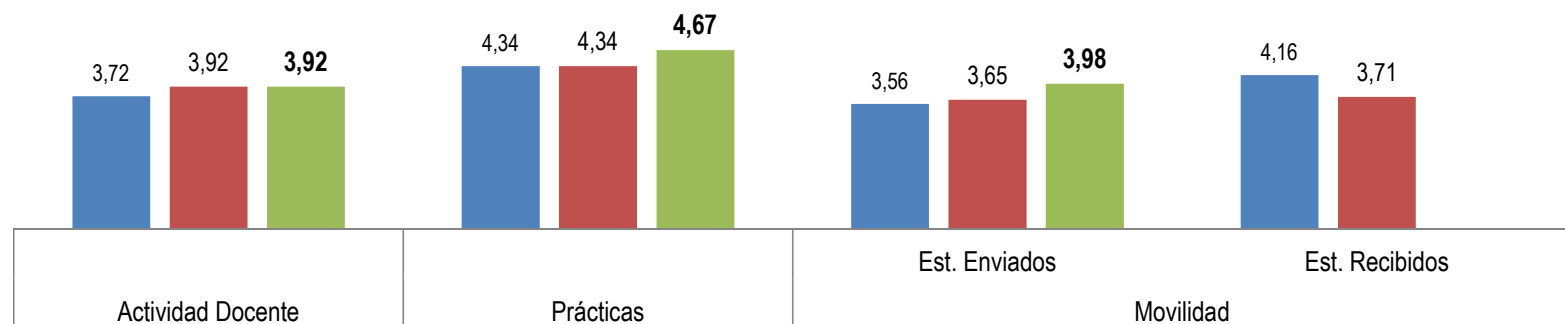

Titulación: **Gr. Español: Lengua y Literatura**

Centro: **Fac. Humanidades y Comunicación**

Nota: Valores para ESTUDIANTES, para PROFESORADO / TUTORES ACADÉMICOS y para TUTORES DE ORGANIZACIÓN del curso académico 2017-18.

Fecha: Enero 2019

ESTUDIANTES

PARTICIPACIÓN

	Actividad Docente	Prácticas	Movilidad	
			Est. Enviados	Est. Recibidos
Universidad de Burgos (UBU)	62,32%	37,32%	43,93%	23,37%
Fac. Humanidades y Comunicación	59,31%	32,49%	49,67%	8,27%
Gr. Español: Lengua y Literatura	63,50%	46,08%	53,76%	Vinculados a Centro

RESULTADOS DE SATISFACCIÓN GENERAL

	Actividad Docente	Prácticas	Movilidad	
			Est. Enviados	Est. Recibidos
Universidad de Burgos (UBU)	3,72	4,34	3,56	4,16
Fac. Humanidades y Comunicación	3,92	4,34	3,65	3,71
Gr. Español: Lengua y Literatura	3,92	4,67	3,98	Vinculados a Centro

Media de satisfacción en una escala tipo Likert de 1 (muy baja) a 5 (muy alta)

■ Universidad de Burgos (UBU) ■ Fac. Humanidades y Comunicación ■ Gr. Español: Lengua y Literatura