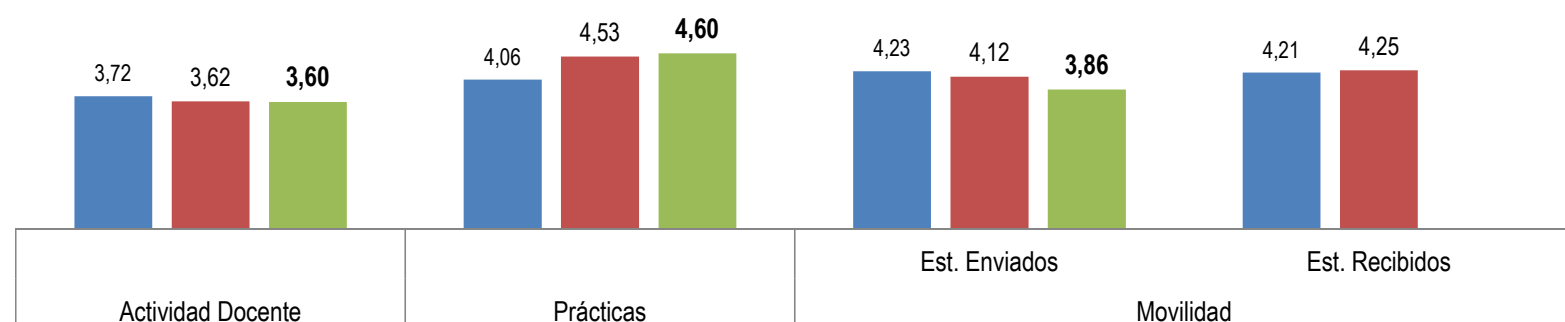

RESULTADOS DE SATISFACCIÓN GENERAL

	Actividad Docente	Prácticas	Movilidad	
			Est. Enviados	Est. Recibidos
Universidad de Burgos (UBU)	3,72	4,06	4,23	4,21
Fac. Derecho	3,62	4,53	4,12	4,25
Gr. Derecho	3,60	4,60	3,86	Vinculados a Centro

Media de satisfacción en una escala tipo Likert de 1 (muy baja) a 5 (muy alta)

■ Universidad de Burgos (UBU)

■ Fac. Derecho

■ Gr. Derecho

PROFESORADO / TUTORES ACADÉMICOS

TUTORES ORGANIZACIÓN

PARTICIPACIÓN

	Programa Formativo	Prácticas	Movilidad	Prácticas
	Universidad de Burgos (UBU)	51,52%	45,86%	46,02%
Fac. Derecho	45,10%	33,69%	40,56%	55,51%
Gr. Derecho	20,69%	25,81%	37,50%	58,65%