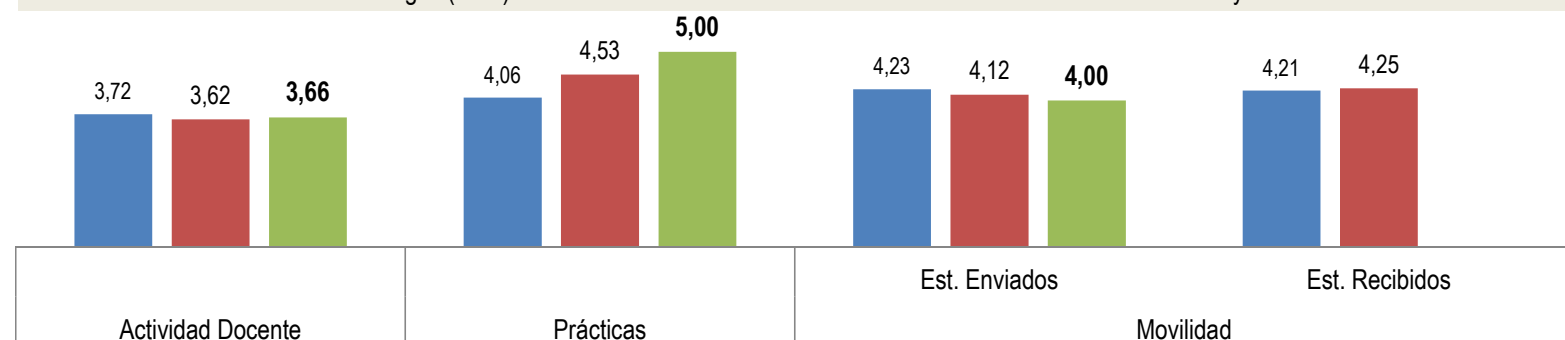

Titulación: Gr. Ciencia Política y Gestión Pública

Centro: Fac. Derecho

Nota: Valores para ESTUDIANTES, para PROFESORADO / TUTORES ACADÉMICOS y para TUTORES DE ORGANIZACIÓN del curso académico 2018-19.

Fecha: Enero 2020

ESTUDIANTES

PARTICIPACIÓN

	Actividad Docente	Prácticas	Movilidad	
			Est. Enviados	Est. Recibidos
Universidad de Burgos (UBU)	57,78%	24,11%	43,93%	18,67%
Fac. Derecho	46,83%	24,96%	36,10%	13,30%
Gr. Ciencia Política y Gestión Pública	50,52%	10,75%	17,92%	Vinculados a Centro

RESULTADOS DE SATISFACCIÓN GENERAL

	Actividad Docente	Prácticas	Movilidad	
			Est. Enviados	Est. Recibidos
Universidad de Burgos (UBU)	3,72	4,06	4,23	4,21
Fac. Derecho	3,62	4,53	4,12	4,25
Gr. Ciencia Política y Gestión Pública	3,66	5,00	4,00	Vinculados a Centro

Media de satisfacción en una escala tipo Likert de 1 (muy baja) a 5 (muy alta)

■ Universidad de Burgos (UBU) ■ Fac. Derecho ■ Gr. Ciencia Política y Gestión Pública