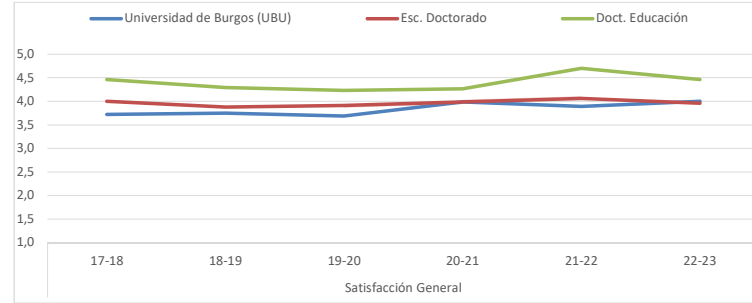

Media de satisfacción en una escala tipo Likert de 1 (muy baja) a 5 (muy alta)

DOCTORANDOS

EVALUACIÓN DE LA ACTIVIDAD DOCENTE

	Participación						Satisfacción General						Satisfacción con el/la tutor/a					
	17-18	18-19	19-20	20-21	21-22	22-23	17-18	18-19	19-20	20-21	21-22	22-23	17-18	18-19	19-20	20-21	21-22	22-23
Universidad de Burgos (UBU)	62,32%	61,70%	46,50%	54,70%	35,19%	53,32%	3,72	3,75	3,69	3,98	3,89	4,00	4,57	4,24	4,37	4,30	4,45	4,22
Esc. Doctorado	40,91%	22,54%	41,89%	54,39%	23,53%	33,05%	4,00	3,88	3,91	3,99	4,06	3,96	4,57	4,24	4,37	4,30	4,45	4,22
Doct. Educación	43,30%	28,10%	53,10%	53,23%	17,69%	45,45%	4,46	4,29	4,23	4,27	4,70	4,46	4,44	4,63	4,69	4,45	5,00	4,83

ACTIVIDADES TRANSVERSALES

	Participación						Satisfacción General						Satisfacción con profesorado de las AT					
	17-18	18-19	19-20	20-21	21-22	22-23	17-18	18-19	19-20	20-21	21-22	22-23	17-18	18-19	19-20	20-21	21-22	22-23
Universidad de Burgos (UBU)	65,89%	60,40%	39,92%	38,77%	38,31%	21,19%	3,70	4,06	3,79	3,82	4,01	4,36	3,94	4,24	4,20	4,38	4,33	4,36
Esc. Doctorado	65,89%	60,40%	39,92%	38,77%	38,31%	21,19%	3,70	4,06	3,79	3,82	4,01	4,36	3,94	4,24	4,20	4,38	4,33	4,36
Doct. Educación	68,25%	54,05%	40,29%	42,10%	48,57%	15,82%	4,02	4,15	4,00	4,09	4,00	4,10	4,30	4,63	4,15	4,45	4,43	4,10