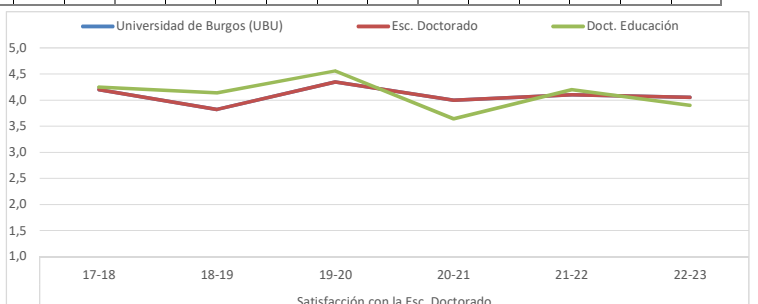

PROFESORADO / TUTORES ACADÉMICOS

PROGRAMA FORMATIVO

	Participación						Satisfacción General						Satisfacción con la Esc. Doctorado					
	17-18	18-19	19-20	20-21	21-22	22-23	17-18	18-19	19-20	20-21	21-22	22-23	17-18	18-19	19-20	20-21	21-22	22-23
Universidad de Burgos (UBU)	43,93%	52,67%	61,50%	56,64%	57,91%	56,34%	3,56	4,06	4,23	4,32	4,35	4,37	4,20	3,82	4,35	4,00	4,10	4,06
Esc. Doctorado	61,30%	47,10%	72,17%	39,64%	51,71%	39,04%	4,34	4,02	4,40	4,26	4,19	4,49	4,20	3,82	4,35	4,00	4,10	4,06
Doct. Educación	81,30%	52,90%	57,14%	60,00%	64,29%	55,56%	4,38	3,22	4,33	3,63	4,06	4,50	4,25	4,14	4,56	3,64	4,20	3,90