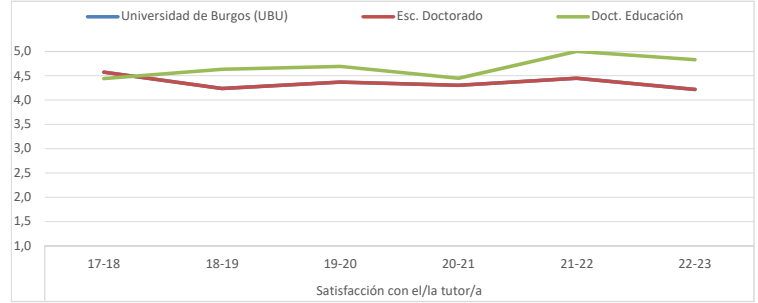

Media de satisfacción en una escala tipo Likert de 1 (muy baja) a 5 (muy alta)

DOCTORANDOS

EVALUACIÓN DE LA ACTIVIDAD DOCENTE

	Participación						Satisfacción General						Satisfacción con el/la tutor/a					
	17-18	18-19	19-20	20-21	21-22	22-23	17-18	18-19	19-20	20-21	21-22	22-23	17-18	18-19	19-20	20-21	21-22	22-23
Universidad de Burgos (UBU)	62,32%	61,70%	46,50%	54,70%	35,19%	53,32%	3,72	3,75	3,69	3,98	3,89	4,00	4,57	4,24	4,37	4,30	4,45	4,22
Esc. Doctorado	40,91%	22,54%	41,89%	54,39%	23,53%	33,05%	4,00	3,88	3,91	3,99	4,06	3,96	4,57	4,24	4,37	4,30	4,45	4,22
Doct. Educación	43,30%	28,10%	53,10%	53,23%	17,69%	45,45%	4,46	4,29	4,23	4,27	4,70	4,46	4,44	4,63	4,69	4,45	5,00	4,83

ACTIVIDADES TRANSVERSALES

	Participación						Satisfacción General						Satisfacción con profesorado de las AT					
	17-18	18-19	19-20	20-21	21-22	22-23	17-18	18-19	19-20	20-21	21-22	22-23	17-18	18-19	19-20	20-21	21-22	22-23
Universidad de Burgos (UBU)	65,89%	60,40%	39,92%	38,77%	38,31%	21,19%	3,70	4,06	3,79	3,82	4,01	4,36	3,94	4,24	4,20	4,38	4,33	4,36
Esc. Doctorado	65,89%	60,40%	39,92%	38,77%	38,31%	21,19%	3,70	4,06	3,79	3,82	4,01	4,36	3,94	4,24	4,20	4,38	4,33	4,36
Doct. Educación	68,25%	54,05%	40,29%	42,10%	48,57%	15,82%	4,02	4,15	4,00	4,09	4,00	4,10	4,30	4,63	4,15	4,45	4,43	4,10