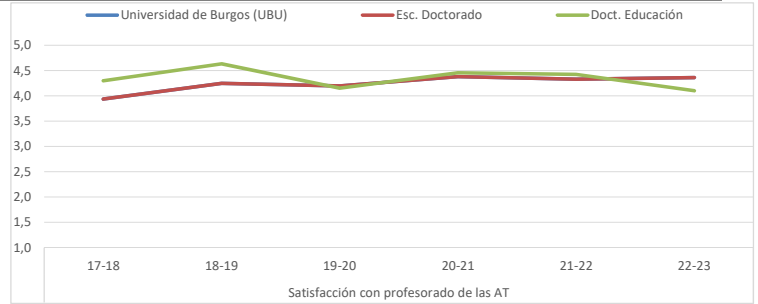

Media de satisfacción en una escala tipo Likert de 1 (muy baja) a 5 (muy alta)

DOCTORANDOS

EVALUACIÓN DE LA ACTIVIDAD DOCENTE

	Participación						Satisfacción General						Satisfacción con el/la tutor/a					
	17-18	18-19	19-20	20-21	21-22	22-23	17-18	18-19	19-20	20-21	21-22	22-23	17-18	18-19	19-20	20-21	21-22	22-23
Universidad de Burgos (UBU)	62,32%	61,70%	46,50%	54,70%	35,19%	53,32%	3,72	3,75	3,69	3,98	3,89	4,00	4,57	4,24	4,37	4,30	4,45	4,22
Esc. Doctorado	40,91%	22,54%	41,89%	54,39%	23,53%	33,05%	4,00	3,88	3,91	3,99	4,06	3,96	4,57	4,24	4,37	4,30	4,45	4,22
Doct. Educación	43,30%	28,10%	53,10%	53,23%	17,69%	45,45%	4,46	4,29	4,23	4,27	4,70	4,46	4,44	4,63	4,69	4,45	5,00	4,83

ACTIVIDADES TRANSVERSALES

	Participación						Satisfacción General						Satisfacción con profesorado de las AT					
	17-18	18-19	19-20	20-21	21-22	22-23	17-18	18-19	19-20	20-21	21-22	22-23	17-18	18-19	19-20	20-21	21-22	22-23
Universidad de Burgos (UBU)	65,89%	60,40%	39,92%	38,77%	38,31%	21,19%	3,70	4,06	3,79	3,82	4,01	4,36	3,94	4,24	4,20	4,38	4,33	4,36
Esc. Doctorado	65,89%	60,40%	39,92%	38,77%	38,31%	21,19%	3,70	4,06	3,79	3,82	4,01	4,36	3,94	4,24	4,20	4,38	4,33	4,36
Doct. Educación	68,25%	54,05%	40,29%	42,10%	48,57%	15,82%	4,02	4,15	4,00	4,09	4,00	4,10	4,30	4,63	4,15	4,45	4,43	4,10