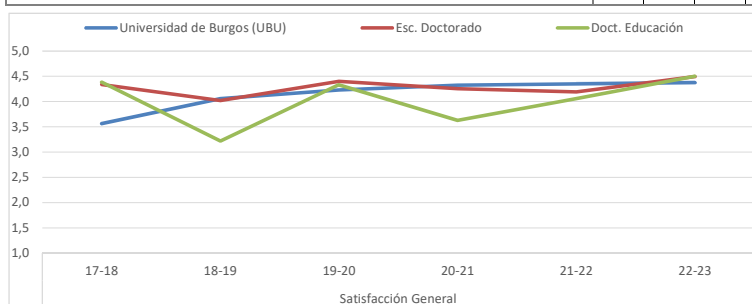

PROFESORADO / TUTORES ACADÉMICOS

PROGRAMA FORMATIVO

	Participación						Satisfacción General						Satisfacción con la Esc. Doctorado					
	17-18	18-19	19-20	20-21	21-22	22-23	17-18	18-19	19-20	20-21	21-22	22-23	17-18	18-19	19-20	20-21	21-22	22-23
Universidad de Burgos (UBU)	43,93%	52,67%	61,50%	56,64%	57,91%	56,34%	3,56	4,06	4,23	4,32	4,35	4,37	4,20	3,82	4,35	4,00	4,10	4,06
Esc. Doctorado	61,30%	47,10%	72,17%	39,64%	51,71%	39,04%	4,34	4,02	4,40	4,26	4,19	4,49	4,20	3,82	4,35	4,00	4,10	4,06
Doct. Educación	81,30%	52,90%	57,14%	60,00%	64,29%	55,56%	4,38	3,22	4,33	3,63	4,06	4,50	4,25	4,14	4,56	3,64	4,20	3,90