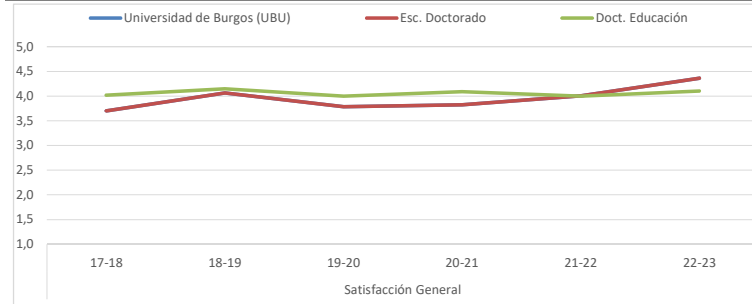

Media de satisfacción en una escala tipo Likert de 1 (muy baja) a 5 (muy alta)

DOCTORANDOS

EVALUACIÓN DE LA ACTIVIDAD DOCENTE

	Participación						Satisfacción General						Satisfacción con el/la tutor/a					
	17-18	18-19	19-20	20-21	21-22	22-23	17-18	18-19	19-20	20-21	21-22	22-23	17-18	18-19	19-20	20-21	21-22	22-23
Universidad de Burgos (UBU)	62,32%	61,70%	46,50%	54,70%	35,19%	53,32%	3,72	3,75	3,69	3,98	3,89	4,00	4,57	4,24	4,37	4,30	4,45	4,22
Esc. Doctorado	40,91%	22,54%	41,89%	54,39%	23,53%	33,05%	4,00	3,88	3,91	3,99	4,06	3,96	4,57	4,24	4,37	4,30	4,45	4,22
Doct. Educación	43,30%	28,10%	53,10%	53,23%	17,69%	45,45%	4,46	4,29	4,23	4,27	4,70	4,46	4,44	4,63	4,69	4,45	5,00	4,83

ACTIVIDADES TRANSVERSALES

	Participación						Satisfacción General						Satisfacción con profesorado de las AT					
	17-18	18-19	19-20	20-21	21-22	22-23	17-18	18-19	19-20	20-21	21-22	22-23	17-18	18-19	19-20	20-21	21-22	22-23
Universidad de Burgos (UBU)	65,89%	60,40%	39,92%	38,77%	38,31%	21,19%	3,70	4,06	3,79	3,82	4,01	4,36	3,94	4,24	4,20	4,38	4,33	4,36
Esc. Doctorado	65,89%	60,40%	39,92%	38,77%	38,31%	21,19%	3,70	4,06	3,79	3,82	4,01	4,36	3,94	4,24	4,20	4,38	4,33	4,36
Doct. Educación	68,25%	54,05%	40,29%	42,10%	48,57%	15,82%	4,02	4,15	4,00	4,09	4,00	4,10	4,30	4,63	4,15	4,45	4,43	4,10