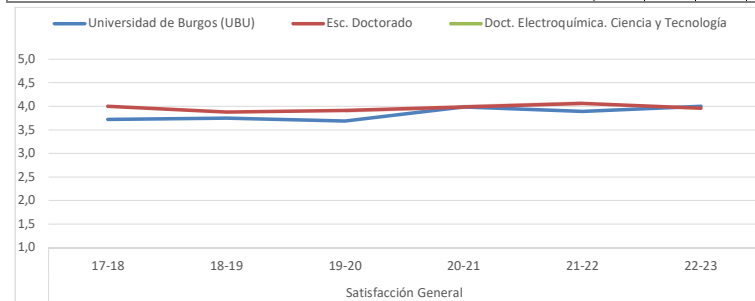

Media de satisfacción en una escala tipo Likert de 1 (muy baja) a 5 (muy alta)

DOCTORANDOS

EVALUACIÓN DE LA ACTIVIDAD DOCENTE

	Participación						Satisfacción General						Satisfacción con el/la tutor/a					
	17-18	18-19	19-20	20-21	21-22	22-23	17-18	18-19	19-20	20-21	21-22	22-23	17-18	18-19	19-20	20-21	21-22	22-23
Universidad de Burgos (UBU)	62,32%	61,70%	46,50%	54,70%	35,19%	53,32%	3,72	3,75	3,69	3,98	3,89	4,00	4,57	4,24	4,37	4,30	4,45	4,22
Esc. Doctorado	40,91%	22,54%	41,89%	54,39%	23,53%	33,06%	4,00	3,88	3,91	3,99	4,06	3,96	4,57	4,24	4,37	4,30	4,45	4,22
Doct. Electroquímica. Ciencia y Tecnología	-	-	100,00%	-	0,00%	-	-	-	3,00	-	-	-	-	-	5,00	-	-	-

ACTIVIDADES TRANSVERSALES

	Participación						Satisfacción General						Satisfacción con profesorado de las AT					
	17-18	18-19	19-20	20-21	21-22	22-23	17-18	18-19	19-20	20-21	21-22	22-23	17-18	18-19	19-20	20-21	21-22	22-23
Universidad de Burgos (UBU)	65,89%	60,40%	39,92%	38,77%	38,31%	21,19%	3,70	4,06	3,79	3,82	4,01	4,36	3,94	4,24	4,20	4,38	4,33	4,36
Esc. Doctorado	65,89%	60,40%	39,92%	38,77%	38,31%	21,19%	3,70	4,06	3,79	3,82	4,01	4,36	3,94	4,24	4,20	4,38	4,33	4,36
Doct. Electroquímica. Ciencia y Tecnología	-	-	-	-	-	-	-	-	-	-	-	-	-	-	-	-	-	-