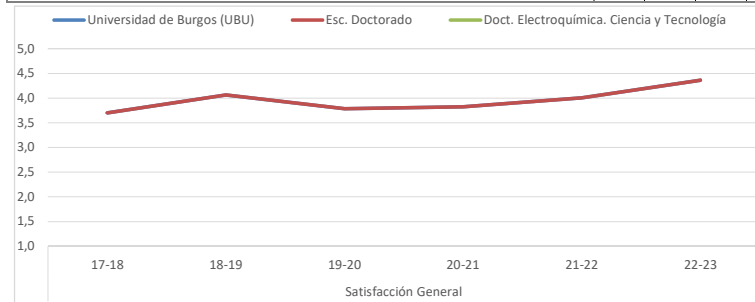

Media de satisfacción en una escala tipo Likert de 1 (muy baja) a 5 (muy alta)

DOCTORANDOS

EVALUACIÓN DE LA ACTIVIDAD DOCENTE

	Participación						Satisfacción General						Satisfacción con el/la tutor/a					
	17-18	18-19	19-20	20-21	21-22	22-23	17-18	18-19	19-20	20-21	21-22	22-23	17-18	18-19	19-20	20-21	21-22	22-23
Universidad de Burgos (UBU)	62,32%	61,70%	46,50%	54,70%	35,19%	53,32%	3,72	3,75	3,69	3,98	3,89	4,00	4,57	4,24	4,37	4,30	4,45	4,22
Esc. Doctorado	40,91%	22,54%	41,89%	54,39%	23,53%	33,06%	4,00	3,88	3,91	3,99	4,06	3,96	4,57	4,24	4,37	4,30	4,45	4,22
Doct. Electroquímica. Ciencia y Tecnología	-	-	100,00%	-	0,00%	-	-	-	3,00	-	-	-	-	-	5,00	-	-	-

ACTIVIDADES TRANSVERSALES

	Participación						Satisfacción General						Satisfacción con profesorado de las AT					
	17-18	18-19	19-20	20-21	21-22	22-23	17-18	18-19	19-20	20-21	21-22	22-23	17-18	18-19	19-20	20-21	21-22	22-23
Universidad de Burgos (UBU)	65,89%	60,40%	39,92%	38,77%	38,31%	21,19%	3,70	4,06	3,79	3,82	4,01	4,36	3,94	4,24	4,20	4,38	4,33	4,36
Esc. Doctorado	65,89%	60,40%	39,92%	38,77%	38,31%	21,19%	3,70	4,06	3,79	3,82	4,01	4,36	3,94	4,24	4,20	4,38	4,33	4,36
Doct. Electroquímica. Ciencia y Tecnología	-	-	-	-	-	-	-	-	-	-	-	-	-	-	-	-	-	-