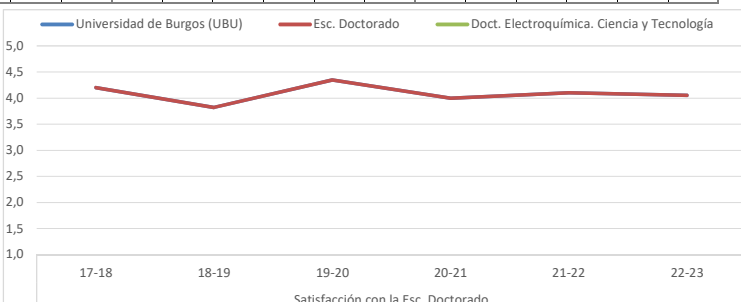

PROFESORADO / TUTORES ACADÉMICOS

PROGRAMA FORMATIVO

	Participación						Satisfacción General						Satisfacción con la Esc. Doctorado					
	17-18	18-19	19-20	20-21	21-22	22-23	17-18	18-19	19-20	20-21	21-22	22-23	17-18	18-19	19-20	20-21	21-22	22-23
Universidad de Burgos (UBU)	43,93%	52,67%	61,50%	56,64%	57,91%	56,34%	3,56	4,06	4,23	4,32	4,35	4,37	4,20	3,82	4,35	4,00	4,10	4,06
Esc. Doctorado	61,30%	47,10%	72,17%	39,64%	51,71%	39,04%	4,34	4,02	4,40	4,26	4,19	4,49	4,20	3,82	4,35	4,00	4,10	4,06
Doct. Electroquímica. Ciencia y Tecnología	-	-	-	-	100,00%	-	-	-	-	-	5,00	-	-	-	-	5,00	-	-