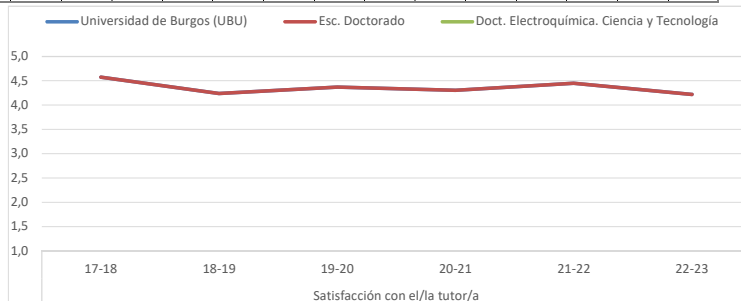

Media de satisfacción en una escala tipo Likert de 1 (muy baja) a 5 (muy alta)

DOCTORANDOS

EVALUACIÓN DE LA ACTIVIDAD DOCENTE

	Participación						Satisfacción General						Satisfacción con el/la tutor/a					
	17-18	18-19	19-20	20-21	21-22	22-23	17-18	18-19	19-20	20-21	21-22	22-23	17-18	18-19	19-20	20-21	21-22	22-23
Universidad de Burgos (UBU)	62,32%	61,70%	46,50%	54,70%	35,19%	53,32%	3,72	3,75	3,69	3,98	3,89	4,00	4,57	4,24	4,37	4,30	4,45	4,22
Esc. Doctorado	40,91%	22,54%	41,89%	54,39%	23,53%	33,06%	4,00	3,88	3,91	3,99	4,06	3,96	4,57	4,24	4,37	4,30	4,45	4,22
Doct. Electroquímica. Ciencia y Tecnología	-	-	100,00%	-	0,00%	-	-	-	3,00	-	-	-	-	-	5,00	-	-	-

ACTIVIDADES TRANSVERSALES

	Participación						Satisfacción General						Satisfacción con profesorado de las AT					
	17-18	18-19	19-20	20-21	21-22	22-23	17-18	18-19	19-20	20-21	21-22	22-23	17-18	18-19	19-20	20-21	21-22	22-23
Universidad de Burgos (UBU)	65,89%	60,40%	39,92%	38,77%	38,31%	21,19%	3,70	4,06	3,79	3,82	4,01	4,36	3,94	4,24	4,20	4,38	4,33	4,36
Esc. Doctorado	65,89%	60,40%	39,92%	38,77%	38,31%	21,19%	3,70	4,06	3,79	3,82	4,01	4,36	3,94	4,24	4,20	4,38	4,33	4,36
Doct. Electroquímica. Ciencia y Tecnología	-	-	-	-	-	-	-	-	-	-	-	-	-	-	-	-	-	-