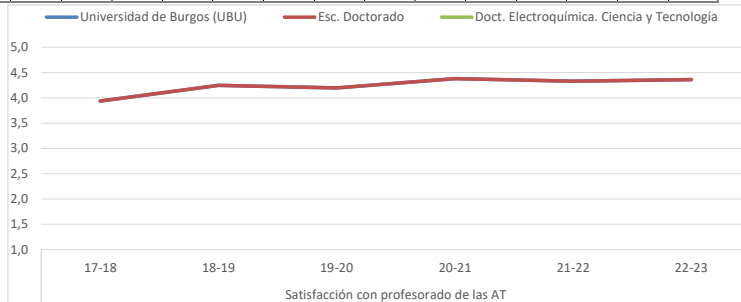

Media de satisfacción en una escala tipo Likert de 1 (muy baja) a 5 (muy alta)

DOCTORANDOS

EVALUACIÓN DE LA ACTIVIDAD DOCENTE

	Participación						Satisfacción General						Satisfacción con el/la tutor/a					
	17-18	18-19	19-20	20-21	21-22	22-23	17-18	18-19	19-20	20-21	21-22	22-23	17-18	18-19	19-20	20-21	21-22	22-23
Universidad de Burgos (UBU)	62,32%	61,70%	46,50%	54,70%	35,19%	53,32%	3,72	3,75	3,69	3,98	3,89	4,00	4,57	4,24	4,37	4,30	4,45	4,22
Esc. Doctorado	40,91%	22,54%	41,89%	54,39%	23,53%	33,06%	4,00	3,88	3,91	3,99	4,06	3,96	4,57	4,24	4,37	4,30	4,45	4,22
Doct. Electroquímica. Ciencia y Tecnología	-	-	100,00%	-	0,00%	-	-	-	3,00	-	-	-	-	-	5,00	-	-	-

ACTIVIDADES TRANSVERSALES

	Participación						Satisfacción General						Satisfacción con profesorado de las AT					
	17-18	18-19	19-20	20-21	21-22	22-23	17-18	18-19	19-20	20-21	21-22	22-23	17-18	18-19	19-20	20-21	21-22	22-23
Universidad de Burgos (UBU)	65,89%	60,40%	39,92%	38,77%	38,31%	21,19%	3,70	4,06	3,79	3,82	4,01	4,36	3,94	4,24	4,20	4,38	4,33	4,36
Esc. Doctorado	65,89%	60,40%	39,92%	38,77%	38,31%	21,19%	3,70	4,06	3,79	3,82	4,01	4,36	3,94	4,24	4,20	4,38	4,33	4,36
Doct. Electroquímica. Ciencia y Tecnología	-	-	-	-	-	-	-	-	-	-	-	-	-	-	-	-	-	-