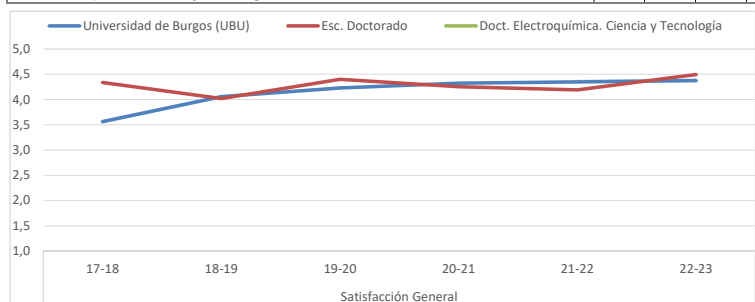

ACTIVIDADES TRANSVERSALES

	Participación						Satisfacción General						Satisfacción con profesorado de las AT					
	17-18	18-19	19-20	20-21	21-22	22-23	17-18	18-19	19-20	20-21	21-22	22-23	17-18	18-19	19-20	20-21	21-22	22-23
Universidad de Burgos (UBU)	65,89%	60,40%	39,92%	38,77%	38,31%	21,19%	3,70	4,06	3,79	3,82	4,01	4,36	3,94	4,24	4,20	4,38	4,33	4,36
Esc. Doctorado	65,89%	60,40%	39,92%	38,77%	38,31%	21,19%	3,70	4,06	3,79	3,82	4,01	4,36	3,94	4,24	4,20	4,38	4,33	4,36
Doct. Electroquímica. Ciencia y Tecnología	-	-	-	-	-	-	-	-	-	-	-	-	-	-	-	-	-	-

PROFESORADO / TUTORES ACADÉMICOS

PROGRAMA FORMATIVO

	Participación						Satisfacción General						Satisfacción con la Esc. Doctorado					
	17-18	18-19	19-20	20-21	21-22	22-23	17-18	18-19	19-20	20-21	21-22	22-23	17-18	18-19	19-20	20-21	21-22	22-23
Universidad de Burgos (UBU)	43,93%	52,67%	61,50%	56,64%	57,91%	56,34%	3,56	4,06	4,23	4,32	4,35	4,37	4,20	3,82	4,35	4,00	4,10	4,06
Esc. Doctorado	61,30%	47,10%	72,17%	39,64%	51,71%	39,04%	4,34	4,02	4,40	4,26	4,19	4,49	4,20	3,82	4,35	4,00	4,10	4,06
Doct. Electroquímica. Ciencia y Tecnología	-	-	-	-	100,00%	-	-	-	-	-	5,00	-	-	-	-	5,00	-	-