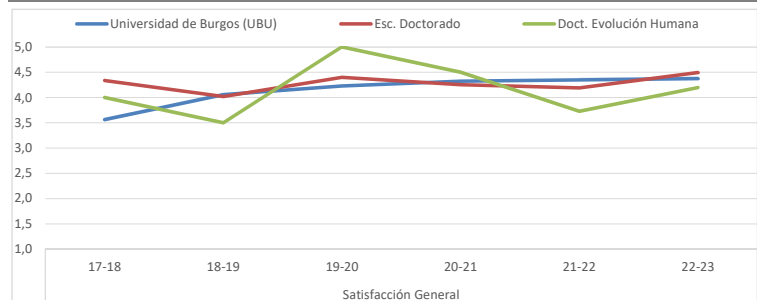

PROFESORADO / TUTORES ACADÉMICOS

PROGRAMA FORMATIVO

	Participación						Satisfacción General						Satisfacción con la Esc. Doctorado					
	17-18	18-19	19-20	20-21	21-22	22-23	17-18	18-19	19-20	20-21	21-22	22-23	17-18	18-19	19-20	20-21	21-22	22-23
Universidad de Burgos (UBU)	43,93%	52,67%	61,50%	56,64%	57,91%	56,34%	3,56	4,06	4,23	4,32	4,35	4,37	4,20	3,82	4,35	4,00	4,10	4,06
Esc. Doctorado	61,30%	47,10%	72,17%	39,64%	51,71%	39,04%	4,34	4,02	4,40	4,26	4,19	4,49	4,20	3,82	4,35	4,00	4,10	4,06
Doct. Evolución Humana	70,00%	50,00%	100,00%	20,00%	34,38%	41,67%	4,00	3,50	5,00	4,50	3,73	4,20	3,83	3,25	5,00	4,00	3,63	4,50