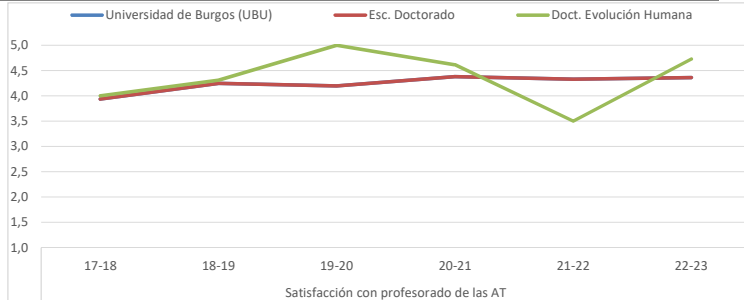

Media de satisfacción en una escala tipo Likert de 1 (muy baja) a 5 (muy alta)

DOCTORANDOS

EVALUACIÓN DE LA ACTIVIDAD DOCENTE

	Participación						Satisfacción General						Satisfacción con el/la tutor/a					
	17-18	18-19	19-20	20-21	21-22	22-23	17-18	18-19	19-20	20-21	21-22	22-23	17-18	18-19	19-20	20-21	21-22	22-23
Universidad de Burgos (UBU)	62,32%	61,70%	46,50%	54,70%	35,19%	53,32%	3,72	3,75	3,69	3,98	3,89	4,00	4,57	4,24	4,37	4,30	4,45	4,22
Esc. Doctorado	40,91%	22,54%	41,89%	54,39%	23,53%	33,05%	4,00	3,88	3,91	3,99	4,06	3,96	4,57	4,24	4,37	4,30	4,45	4,22
Doct. Evolución Humana	45,50%	28,60%	42,40%	55,56%	22,80%	38,61%	4,00	4,00	3,36	3,92	4,60	3,91	4,67	4,00	3,85	4,33	4,60	3,97

ACTIVIDADES TRANSVERSALES

	Participación						Satisfacción General						Satisfacción con profesorado de las AT					
	17-18	18-19	19-20	20-21	21-22	22-23	17-18	18-19	19-20	20-21	21-22	22-23	17-18	18-19	19-20	20-21	21-22	22-23
Universidad de Burgos (UBU)	65,89%	60,40%	39,92%	38,77%	38,31%	21,19%	3,70	4,06	3,79	3,82	4,01	4,36	3,94	4,24	4,20	4,38	4,33	4,36
Esc. Doctorado	65,89%	60,40%	39,92%	38,77%	38,31%	21,19%	3,70	4,06	3,79	3,82	4,01	4,36	3,94	4,24	4,20	4,38	4,33	4,36
Doct. Evolución Humana	100,00%	75,00%	26,32%	27,03%	72,07%	28,41%	4,00	4,17	4,00	4,00	4,83	4,73	4,00	4,31	5,00	4,62	3,50	4,73