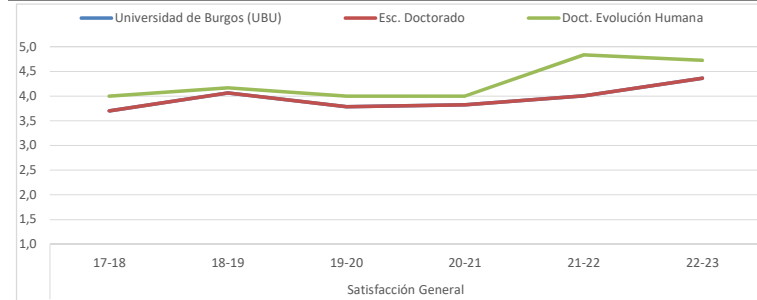

Media de satisfacción en una escala tipo Likert de 1 (muy baja) a 5 (muy alta)

DOCTORANDOS

EVALUACIÓN DE LA ACTIVIDAD DOCENTE

	Participación						Satisfacción General						Satisfacción con el/la tutor/a					
	17-18	18-19	19-20	20-21	21-22	22-23	17-18	18-19	19-20	20-21	21-22	22-23	17-18	18-19	19-20	20-21	21-22	22-23
Universidad de Burgos (UBU)	62,32%	61,70%	46,50%	54,70%	35,19%	53,32%	3,72	3,75	3,69	3,98	3,89	4,00	4,57	4,24	4,37	4,30	4,45	4,22
Esc. Doctorado	40,91%	22,54%	41,89%	54,39%	23,53%	33,05%	4,00	3,88	3,91	3,99	4,06	3,96	4,57	4,24	4,37	4,30	4,45	4,22
Doct. Evolución Humana	45,50%	28,60%	42,40%	55,56%	22,80%	38,61%	4,00	4,00	3,36	3,92	4,60	3,91	4,67	4,00	3,85	4,33	4,60	3,97

ACTIVIDADES TRANSVERSALES

	Participación						Satisfacción General						Satisfacción con profesorado de las AT					
	17-18	18-19	19-20	20-21	21-22	22-23	17-18	18-19	19-20	20-21	21-22	22-23	17-18	18-19	19-20	20-21	21-22	22-23
Universidad de Burgos (UBU)	65,89%	60,40%	39,92%	38,77%	38,31%	21,19%	3,70	4,06	3,79	3,82	4,01	4,36	3,94	4,24	4,20	4,38	4,33	4,36
Esc. Doctorado	65,89%	60,40%	39,92%	38,77%	38,31%	21,19%	3,70	4,06	3,79	3,82	4,01	4,36	3,94	4,24	4,20	4,38	4,33	4,36
Doct. Evolución Humana	100,00%	75,00%	26,32%	27,03%	72,07%	28,41%	4,00	4,17	4,00	4,00	4,83	4,73	4,00	4,31	5,00	4,62	3,50	4,73