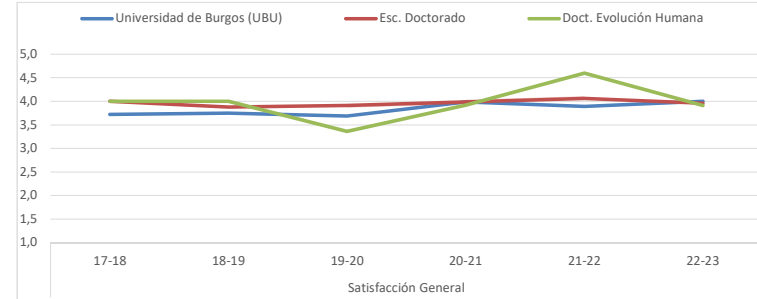

Media de satisfacción en una escala tipo Likert de 1 (muy baja) a 5 (muy alta)

DOCTORANDOS

EVALUACIÓN DE LA ACTIVIDAD DOCENTE

	Participación						Satisfacción General						Satisfacción con el/la tutor/a					
	17-18	18-19	19-20	20-21	21-22	22-23	17-18	18-19	19-20	20-21	21-22	22-23	17-18	18-19	19-20	20-21	21-22	22-23
Universidad de Burgos (UBU)	62,32%	61,70%	46,50%	54,70%	35,19%	53,32%	3,72	3,75	3,69	3,98	3,89	4,00	4,57	4,24	4,37	4,30	4,45	4,22
Esc. Doctorado	40,91%	22,54%	41,89%	54,39%	23,53%	33,05%	4,00	3,88	3,91	3,99	4,06	3,96	4,57	4,24	4,37	4,30	4,45	4,22
Doct. Evolución Humana	45,50%	28,60%	42,40%	55,56%	22,80%	38,61%	4,00	4,00	3,36	3,92	4,60	3,91	4,67	4,00	3,85	4,33	4,60	3,97

ACTIVIDADES TRANSVERSALES

	Participación						Satisfacción General						Satisfacción con profesorado de las AT					
	17-18	18-19	19-20	20-21	21-22	22-23	17-18	18-19	19-20	20-21	21-22	22-23	17-18	18-19	19-20	20-21	21-22	22-23
Universidad de Burgos (UBU)	65,89%	60,40%	39,92%	38,77%	38,31%	21,19%	3,70	4,06	3,79	3,82	4,01	4,36	3,94	4,24	4,20	4,38	4,33	4,36
Esc. Doctorado	65,89%	60,40%	39,92%	38,77%	38,31%	21,19%	3,70	4,06	3,79	3,82	4,01	4,36	3,94	4,24	4,20	4,38	4,33	4,36
Doct. Evolución Humana	100,00%	75,00%	26,32%	27,03%	72,07%	28,41%	4,00	4,17	4,00	4,00	4,83	4,73	4,00	4,31	5,00	4,62	3,50	4,73