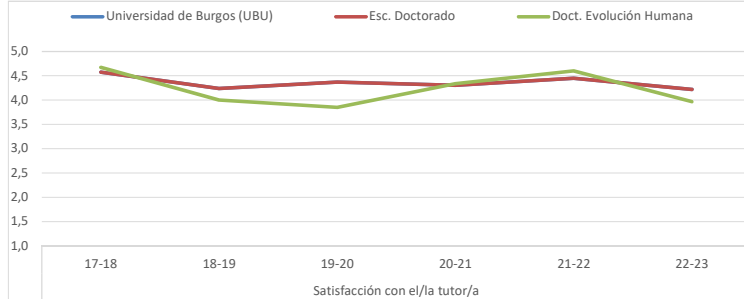

Media de satisfacción en una escala tipo Likert de 1 (muy baja) a 5 (muy alta)

DOCTORANDOS

EVALUACIÓN DE LA ACTIVIDAD DOCENTE

	Participación						Satisfacción General						Satisfacción con el/la tutor/a					
	17-18	18-19	19-20	20-21	21-22	22-23	17-18	18-19	19-20	20-21	21-22	22-23	17-18	18-19	19-20	20-21	21-22	22-23
Universidad de Burgos (UBU)	62,32%	61,70%	46,50%	54,70%	35,19%	53,32%	3,72	3,75	3,69	3,98	3,89	4,00	4,57	4,24	4,37	4,30	4,45	4,22
Esc. Doctorado	40,91%	22,54%	41,89%	54,39%	23,53%	33,05%	4,00	3,88	3,91	3,99	4,06	3,96	4,57	4,24	4,37	4,30	4,45	4,22
Doct. Evolución Humana	45,50%	28,60%	42,40%	55,56%	22,80%	38,61%	4,00	4,00	3,36	3,92	4,60	3,91	4,67	4,00	3,85	4,33	4,60	3,97

ACTIVIDADES TRANSVERSALES

	Participación						Satisfacción General						Satisfacción con profesorado de las AT					
	17-18	18-19	19-20	20-21	21-22	22-23	17-18	18-19	19-20	20-21	21-22	22-23	17-18	18-19	19-20	20-21	21-22	22-23
Universidad de Burgos (UBU)	65,89%	60,40%	39,92%	38,77%	38,31%	21,19%	3,70	4,06	3,79	3,82	4,01	4,36	3,94	4,24	4,20	4,38	4,33	4,36
Esc. Doctorado	65,89%	60,40%	39,92%	38,77%	38,31%	21,19%	3,70	4,06	3,79	3,82	4,01	4,36	3,94	4,24	4,20	4,38	4,33	4,36
Doct. Evolución Humana	100,00%	75,00%	26,32%	27,03%	72,07%	28,41%	4,00	4,17	4,00	4,00	4,83	4,73	4,00	4,31	5,00	4,62	3,50	4,73