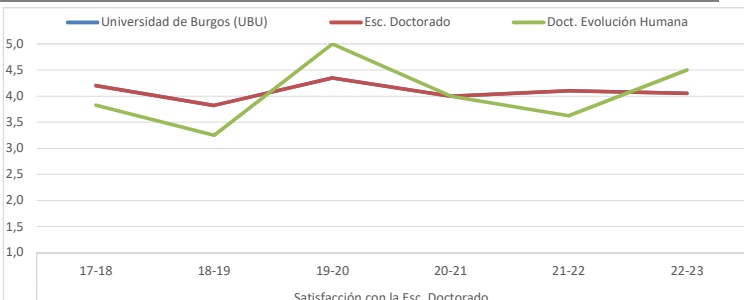

ACTIVIDADES TRANSVERSALES

	Participación						Satisfacción General						Satisfacción con profesorado de las AT					
	17-18	18-19	19-20	20-21	21-22	22-23	17-18	18-19	19-20	20-21	21-22	22-23	17-18	18-19	19-20	20-21	21-22	22-23
Universidad de Burgos (UBU)	65,89%	60,40%	39,92%	38,77%	38,31%	21,19%	3,70	4,06	3,79	3,82	4,01	4,36	3,94	4,24	4,20	4,38	4,33	4,36
Esc. Doctorado	65,89%	60,40%	39,92%	38,77%	38,31%	21,19%	3,70	4,06	3,79	3,82	4,01	4,36	3,94	4,24	4,20	4,38	4,33	4,36
Doct. Evolución Humana	100,00%	75,00%	26,32%	27,03%	72,07%	28,41%	4,00	4,17	4,00	4,00	4,83	4,73	4,00	4,31	5,00	4,62	3,50	4,73

PROFESORADO / TUTORES ACADÉMICOS

PROGRAMA FORMATIVO

	Participación						Satisfacción General						Satisfacción con la Esc. Doctorado					
	17-18	18-19	19-20	20-21	21-22	22-23	17-18	18-19	19-20	20-21	21-22	22-23	17-18	18-19	19-20	20-21	21-22	22-23
Universidad de Burgos (UBU)	43,93%	52,67%	61,50%	56,64%	57,91%	56,34%	3,56	4,06	4,23	4,32	4,35	4,37	4,20	3,82	4,35	4,00	4,10	4,06
Esc. Doctorado	61,30%	47,10%	72,17%	39,64%	51,71%	39,04%	4,34	4,02	4,40	4,26	4,19	4,49	4,20	3,82	4,35	4,00	4,10	4,06
Doct. Evolución Humana	70,00%	50,00%	100,00%	20,00%	34,38%	41,67%	4,00	3,50	5,00	4,50	3,73	4,20	3,83	3,25	5,00	4,00	3,63	4,50