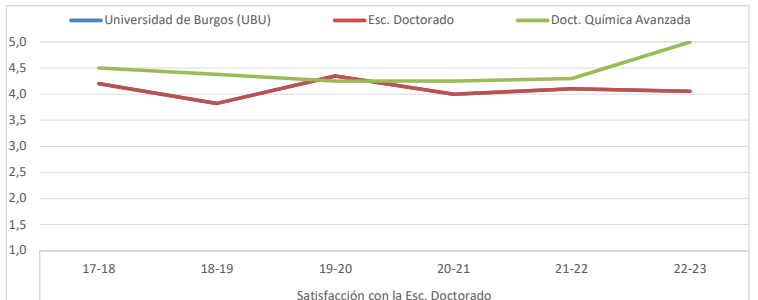

ACTIVIDADES TRANSVERSALES

	Participación						Satisfacción General						Satisfacción con profesorado de las AT					
	17-18	18-19	19-20	20-21	21-22	22-23	17-18	18-19	19-20	20-21	21-22	22-23	17-18	18-19	19-20	20-21	21-22	22-23
Universidad de Burgos (UBU)	65,89%	60,40%	39,92%	38,77%	38,31%	21,19%	3,70	4,06	3,79	3,82	4,01	4,36	3,94	4,24	4,20	4,38	4,33	4,36
Esc. Doctorado	65,89%	60,40%	39,92%	38,77%	38,31%	21,19%	3,70	4,06	3,79	3,82	4,01	4,36	3,94	4,24	4,20	4,38	4,33	4,36
Doct. Química Avanzada	53,30%	69,57%	31,19%	15,44%	28,45%	15,50%	2,81	3,88	3,38	2,00	2,67	4,09	3,22	4,23	3,98	3,85	4,56	4,09

PROFESORADO / TUTORES ACADÉMICOS

PROGRAMA FORMATIVO

	Participación						Satisfacción General						Satisfacción con la Esc. Doctorado					
	17-18	18-19	19-20	20-21	21-22	22-23	17-18	18-19	19-20	20-21	21-22	22-23	17-18	18-19	19-20	20-21	21-22	22-23
Universidad de Burgos (UBU)	43,93%	52,67%	61,50%	56,64%	57,91%	56,34%	3,56	4,06	4,23	4,32	4,35	4,37	4,20	3,82	4,35	4,00	4,10	4,06
Esc. Doctorado	61,30%	47,10%	72,17%	39,64%	51,71%	39,04%	4,34	4,02	4,40	4,26	4,19	4,49	4,20	3,82	4,35	4,00	4,10	4,06
Doct. Química Avanzada	55,60%	66,70%	80,00%	33,33%	61,90%	23,08%	4,60	4,56	4,25	4,50	4,39	5,00	4,50	4,38	4,25	4,25	4,30	5,00