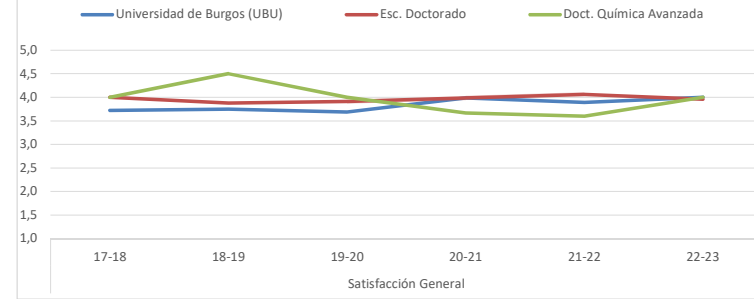

Media de satisfacción en una escala tipo Likert de 1 (muy baja) a 5 (muy alta)

DOCTORANDOS

EVALUACIÓN DE LA ACTIVIDAD DOCENTE

	Participación						Satisfacción General						Satisfacción con el/la tutor/a					
	17-18	18-19	19-20	20-21	21-22	22-23	17-18	18-19	19-20	20-21	21-22	22-23	17-18	18-19	19-20	20-21	21-22	22-23
Universidad de Burgos (UBU)	62,32%	61,70%	46,50%	54,70%	35,19%	53,32%	3,72	3,75	3,69	3,98	3,89	4,00	4,57	4,24	4,37	4,30	4,45	4,22
Esc. Doctorado	40,91%	22,54%	41,89%	54,39%	23,53%	33,05%	4,00	3,88	3,91	3,99	4,06	3,96	4,57	4,24	4,37	4,30	4,45	4,22
Doct. Química Avanzada	40,00%	11,10%	16,20%	39,84%	17,93%	7,20%	4,00	4,50	4,00	3,67	3,60	4,00	4,83	4,67	4,30	4,00	4,10	3,67

ACTIVIDADES TRANSVERSALES

	Participación						Satisfacción General						Satisfacción con profesorado de las AT					
	17-18	18-19	19-20	20-21	21-22	22-23	17-18	18-19	19-20	20-21	21-22	22-23	17-18	18-19	19-20	20-21	21-22	22-23
Universidad de Burgos (UBU)	65,89%	60,40%	39,92%	38,77%	38,31%	21,19%	3,70	4,06	3,79	3,82	4,01	4,36	3,94	4,24	4,20	4,38	4,33	4,36
Esc. Doctorado	65,89%	60,40%	39,92%	38,77%	38,31%	21,19%	3,70	4,06	3,79	3,82	4,01	4,36	3,94	4,24	4,20	4,38	4,33	4,36
Doct. Química Avanzada	53,30%	69,57%	31,19%	15,44%	28,45%	15,50%	2,81	3,88	3,38	2,00	2,67	4,09	3,22	4,23	3,98	3,85	4,56	4,09