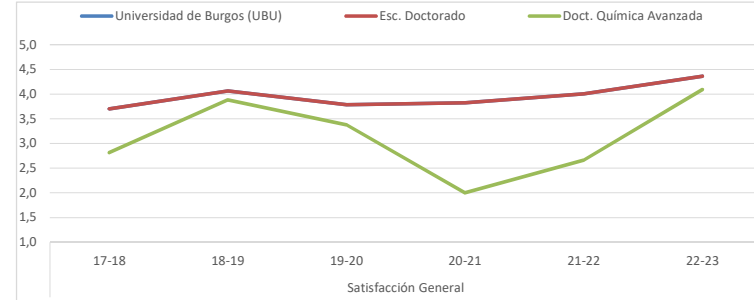

Media de satisfacción en una escala tipo Likert de 1 (muy baja) a 5 (muy alta)

DOCTORANDOS

EVALUACIÓN DE LA ACTIVIDAD DOCENTE

	Participación						Satisfacción General						Satisfacción con el/la tutor/a					
	17-18	18-19	19-20	20-21	21-22	22-23	17-18	18-19	19-20	20-21	21-22	22-23	17-18	18-19	19-20	20-21	21-22	22-23
Universidad de Burgos (UBU)	62,32%	61,70%	46,50%	54,70%	35,19%	53,32%	3,72	3,75	3,69	3,98	3,89	4,00	4,57	4,24	4,37	4,30	4,45	4,22
Esc. Doctorado	40,91%	22,54%	41,89%	54,39%	23,53%	33,05%	4,00	3,88	3,91	3,99	4,06	3,96	4,57	4,24	4,37	4,30	4,45	4,22
Doct. Química Avanzada	40,00%	11,10%	16,20%	39,84%	17,93%	7,20%	4,00	4,50	4,00	3,67	3,60	4,00	4,83	4,67	4,30	4,00	4,10	3,67

ACTIVIDADES TRANSVERSALES

	Participación						Satisfacción General						Satisfacción con profesorado de las AT					
	17-18	18-19	19-20	20-21	21-22	22-23	17-18	18-19	19-20	20-21	21-22	22-23	17-18	18-19	19-20	20-21	21-22	22-23
Universidad de Burgos (UBU)	65,89%	60,40%	39,92%	38,77%	38,31%	21,19%	3,70	4,06	3,79	3,82	4,01	4,36	3,94	4,24	4,20	4,38	4,33	4,36
Esc. Doctorado	65,89%	60,40%	39,92%	38,77%	38,31%	21,19%	3,70	4,06	3,79	3,82	4,01	4,36	3,94	4,24	4,20	4,38	4,33	4,36
Doct. Química Avanzada	53,30%	69,57%	31,19%	15,44%	28,45%	15,50%	2,81	3,88	3,38	2,00	2,67	4,09	3,22	4,23	3,98	3,85	4,56	4,09