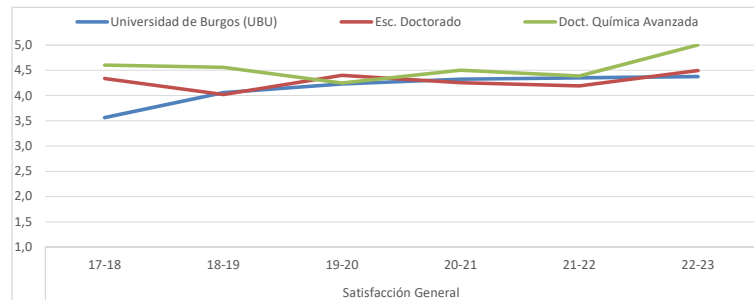

ACTIVIDADES TRANSVERSALES

	Participación						Satisfacción General						Satisfacción con profesorado de las AT					
	17-18	18-19	19-20	20-21	21-22	22-23	17-18	18-19	19-20	20-21	21-22	22-23	17-18	18-19	19-20	20-21	21-22	22-23
Universidad de Burgos (UBU)	65,89%	60,40%	39,92%	38,77%	38,31%	21,19%	3,70	4,06	3,79	3,82	4,01	4,36	3,94	4,24	4,20	4,38	4,33	4,36
Esc. Doctorado	65,89%	60,40%	39,92%	38,77%	38,31%	21,19%	3,70	4,06	3,79	3,82	4,01	4,36	3,94	4,24	4,20	4,38	4,33	4,36
Doct. Química Avanzada	53,30%	69,57%	31,19%	15,44%	28,45%	15,50%	2,81	3,88	3,38	2,00	2,67	4,09	3,22	4,23	3,98	3,85	4,56	4,09

PROFESORADO / TUTORES ACADÉMICOS

PROGRAMA FORMATIVO

	Participación						Satisfacción General						Satisfacción con la Esc. Doctorado					
	17-18	18-19	19-20	20-21	21-22	22-23	17-18	18-19	19-20	20-21	21-22	22-23	17-18	18-19	19-20	20-21	21-22	22-23
Universidad de Burgos (UBU)	43,93%	52,67%	61,50%	56,64%	57,91%	56,34%	3,56	4,06	4,23	4,32	4,35	4,37	4,20	3,82	4,35	4,00	4,10	4,06
Esc. Doctorado	61,30%	47,10%	72,17%	39,64%	51,71%	39,04%	4,34	4,02	4,40	4,26	4,19	4,49	4,20	3,82	4,35	4,00	4,10	4,06
Doct. Química Avanzada	55,60%	66,70%	80,00%	33,33%	61,90%	23,08%	4,60	4,56	4,25	4,50	4,39	5,00	4,50	4,38	4,25	4,25	4,30	5,00