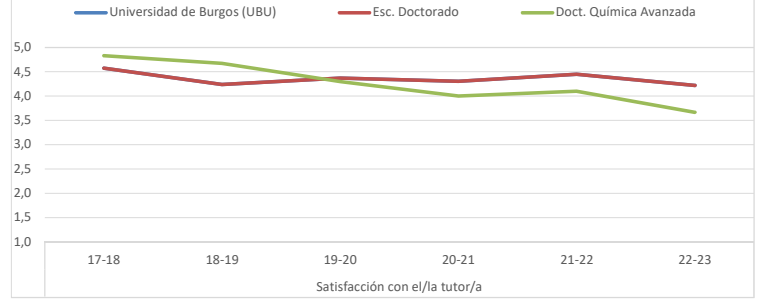

Media de satisfacción en una escala tipo Likert de 1 (muy baja) a 5 (muy alta)

DOCTORANDOS

EVALUACIÓN DE LA ACTIVIDAD DOCENTE

	Participación						Satisfacción General						Satisfacción con el/la tutor/a					
	17-18	18-19	19-20	20-21	21-22	22-23	17-18	18-19	19-20	20-21	21-22	22-23	17-18	18-19	19-20	20-21	21-22	22-23
Universidad de Burgos (UBU)	62,32%	61,70%	46,50%	54,70%	35,19%	53,32%	3,72	3,75	3,69	3,98	3,89	4,00	4,57	4,24	4,37	4,30	4,45	4,22
Esc. Doctorado	40,91%	22,54%	41,89%	54,39%	23,53%	33,05%	4,00	3,88	3,91	3,99	4,06	3,96	4,57	4,24	4,37	4,30	4,45	4,22
Doct. Química Avanzada	40,00%	11,10%	16,20%	39,84%	17,93%	7,20%	4,00	4,50	4,00	3,67	3,60	4,00	4,83	4,67	4,30	4,00	4,10	3,67

ACTIVIDADES TRANSVERSALES

	Participación						Satisfacción General						Satisfacción con profesorado de las AT					
	17-18	18-19	19-20	20-21	21-22	22-23	17-18	18-19	19-20	20-21	21-22	22-23	17-18	18-19	19-20	20-21	21-22	22-23
Universidad de Burgos (UBU)	65,89%	60,40%	39,92%	38,77%	38,31%	21,19%	3,70	4,06	3,79	3,82	4,01	4,36	3,94	4,24	4,20	4,38	4,33	4,36
Esc. Doctorado	65,89%	60,40%	39,92%	38,77%	38,31%	21,19%	3,70	4,06	3,79	3,82	4,01	4,36	3,94	4,24	4,20	4,38	4,33	4,36
Doct. Química Avanzada	53,30%	69,57%	31,19%	15,44%	28,45%	15,50%	2,81	3,88	3,38	2,00	2,67	4,09	3,22	4,23	3,98	3,85	4,56	4,09