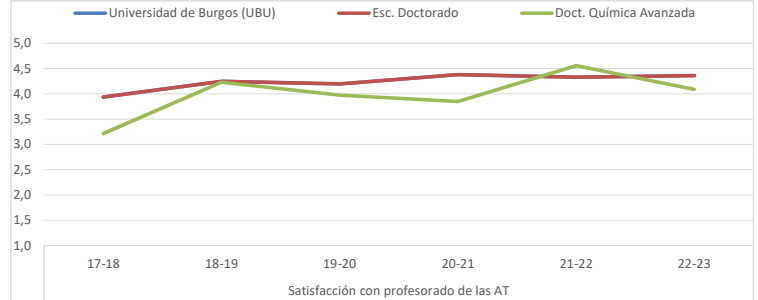

Media de satisfacción en una escala tipo Likert de 1 (muy baja) a 5 (muy alta)

DOCTORANDOS

EVALUACIÓN DE LA ACTIVIDAD DOCENTE

	Participación						Satisfacción General						Satisfacción con el/la tutor/a					
	17-18	18-19	19-20	20-21	21-22	22-23	17-18	18-19	19-20	20-21	21-22	22-23	17-18	18-19	19-20	20-21	21-22	22-23
Universidad de Burgos (UBU)	62,32%	61,70%	46,50%	54,70%	35,19%	53,32%	3,72	3,75	3,69	3,98	3,89	4,00	4,57	4,24	4,37	4,30	4,45	4,22
Esc. Doctorado	40,91%	22,54%	41,89%	54,39%	23,53%	33,05%	4,00	3,88	3,91	3,99	4,06	3,96	4,57	4,24	4,37	4,30	4,45	4,22
Doct. Química Avanzada	40,00%	11,10%	16,20%	39,84%	17,93%	7,20%	4,00	4,50	4,00	3,67	3,60	4,00	4,83	4,67	4,30	4,00	4,10	3,67

ACTIVIDADES TRANSVERSALES

	Participación						Satisfacción General						Satisfacción con profesorado de las AT					
	17-18	18-19	19-20	20-21	21-22	22-23	17-18	18-19	19-20	20-21	21-22	22-23	17-18	18-19	19-20	20-21	21-22	22-23
Universidad de Burgos (UBU)	65,89%	60,40%	39,92%	38,77%	38,31%	21,19%	3,70	4,06	3,79	3,82	4,01	4,36	3,94	4,24	4,20	4,38	4,33	4,36
Esc. Doctorado	65,89%	60,40%	39,92%	38,77%	38,31%	21,19%	3,70	4,06	3,79	3,82	4,01	4,36	3,94	4,24	4,20	4,38	4,33	4,36
Doct. Química Avanzada	53,30%	69,57%	31,19%	15,44%	28,45%	15,50%	2,81	3,88	3,38	2,00	2,67	4,09	3,22	4,23	3,98	3,85	4,56	4,09