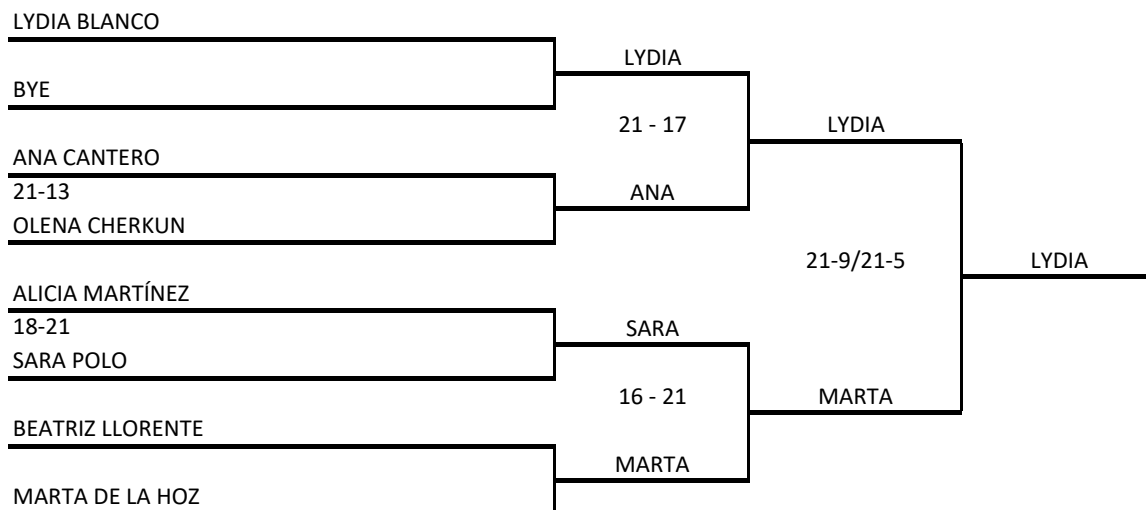

TROFEO RECTOR 23/24
BÁDMINTON INDIVIDUAL MASCULINO Y FEMENINO

CLASIFICACIÓN 1ª FASE INDIVIDUAL FEMENINO

	Nombre y apellidos	G	P	PUNTOS
1	Lydia Blanco Ruiz	6	0	12
2	Marta de la Hoz Ovejero	5	1	11
3	Alicia Martinez Gonzalez	4	2	10
4	Olena Cherkun	3	3	9
5	Ana Cantero Acedo	2	4	8
6	Sara Polo Lacruz	1	5	7
7	Beatriz Llorente Garcia	0	6	6

RESULTADO

21-14
 21 - 19
 21 - 15
 11 - 21
 16 - 21
 21 - 15
 27 - 25
 9 - 21
 21 - 11
 7 - 21
 21 - 14
 9 - 21
 21 - 5
 11 - 21
 21 - 11
 21 - 11
 21 - 8
 10 - 21
 21 - 16
 21 - 3
 16 - 21

PARTIDO

1
 3
 4
 1
 4
 5
 1
 2
 5
 1
 2
 3
 2
 3
 2
 3
 2
 3
 4

2
 7
 6
 3
 7
 6
 4
 3
 7
 5
 4
 7
 6
 5
 4
 7
 6
 5
 7
 6
 5

FASE FINAL

CAMPEONA TROFEO RECTOR BÁDMINTON FEMENINO 23-24

LYDIA BLANCO RUIZ

SUBCAMPEONA TROFEO RECTOR BÁDMINTON FEMENINO 23-24

MARTA DE LA HOZ OVEJERO